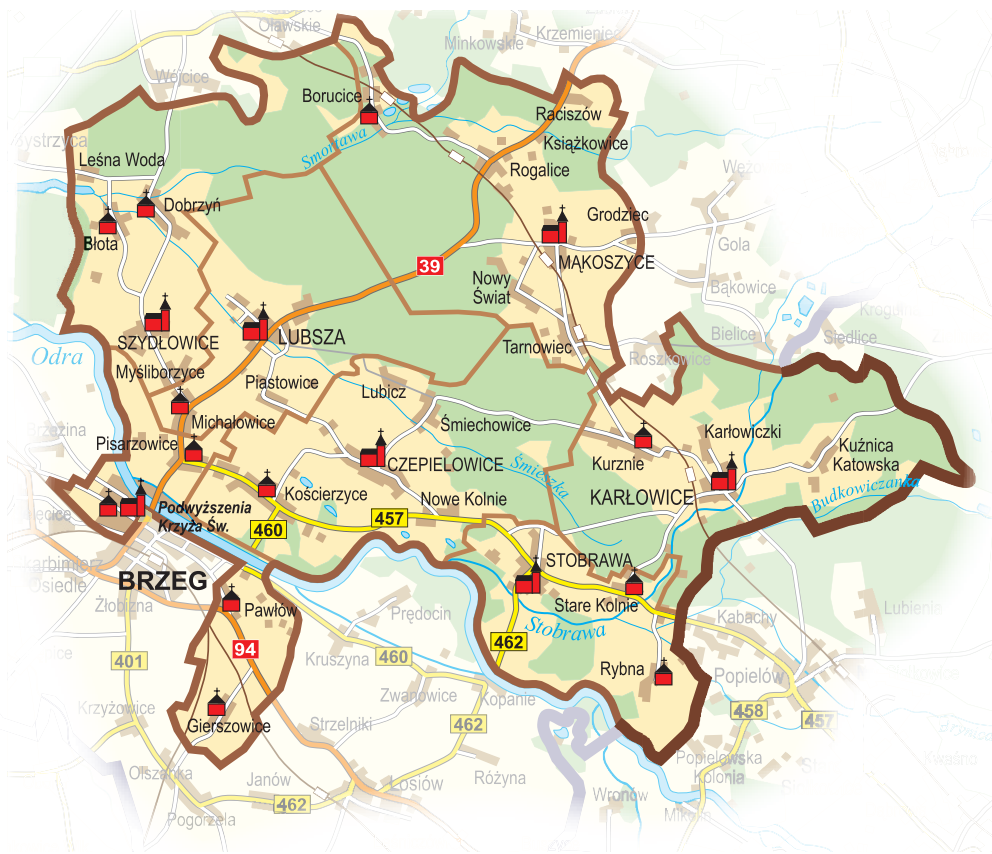

Dekanat

BRZEG – PÓŁNOC

0 5 km

© EKO-GRAF, Wrocław

- Granica diecezji
- Granica dekanatu
- Granica parafii

Kościół parafialny

Kościół filialny
Kościół pomocniczy
Kaplica mszalna

Dekanat

BRZEG – PÓŁNOC

Dziekan

Ks. Adam CZTERNASTEK – Czepielowice, Imienia NMP

Wicedziekan

Ks. Józef MELER – Lubsza, Nawiedzenia Najświętszej Maryi Panny

Ojciec duchowny

vacat

Parafie dekanatu

1 Brzeg	
Podwyższenia Krzyża Świętego	94
2 Czepielowice	
Imienia Najświętszej Maryi Panny	96
3 Karłowice	
św. Michała Archanioła	97
4 Lubsza	
Nawiedzenia Najświętszej Maryi Panny	98
5 Mąkoszyce	
Świętych Apostołów Piotra i Pawła	99
6 Stobrawa	
Wniebowzięcia Najświętszej Maryi Panny	100
7 Szydłowice	
św. Bartłomieja Apostoła	101