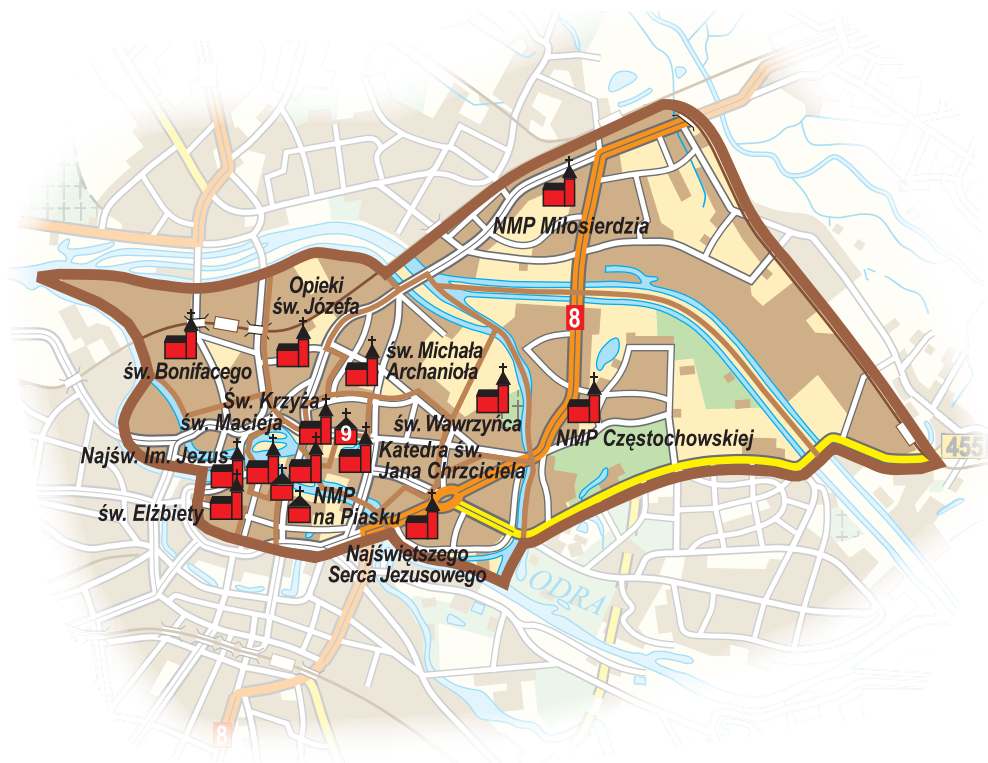

Dekanat

WROCLAW – KATEDRA

0 2 km

© EKO-GRAF, Wrocław

- Granica diecezji
- Granica dekanatu
- Granica parafii

Kościół parafialny

Kościół filialny
Kaplica mszalna
(ilość obiektów)