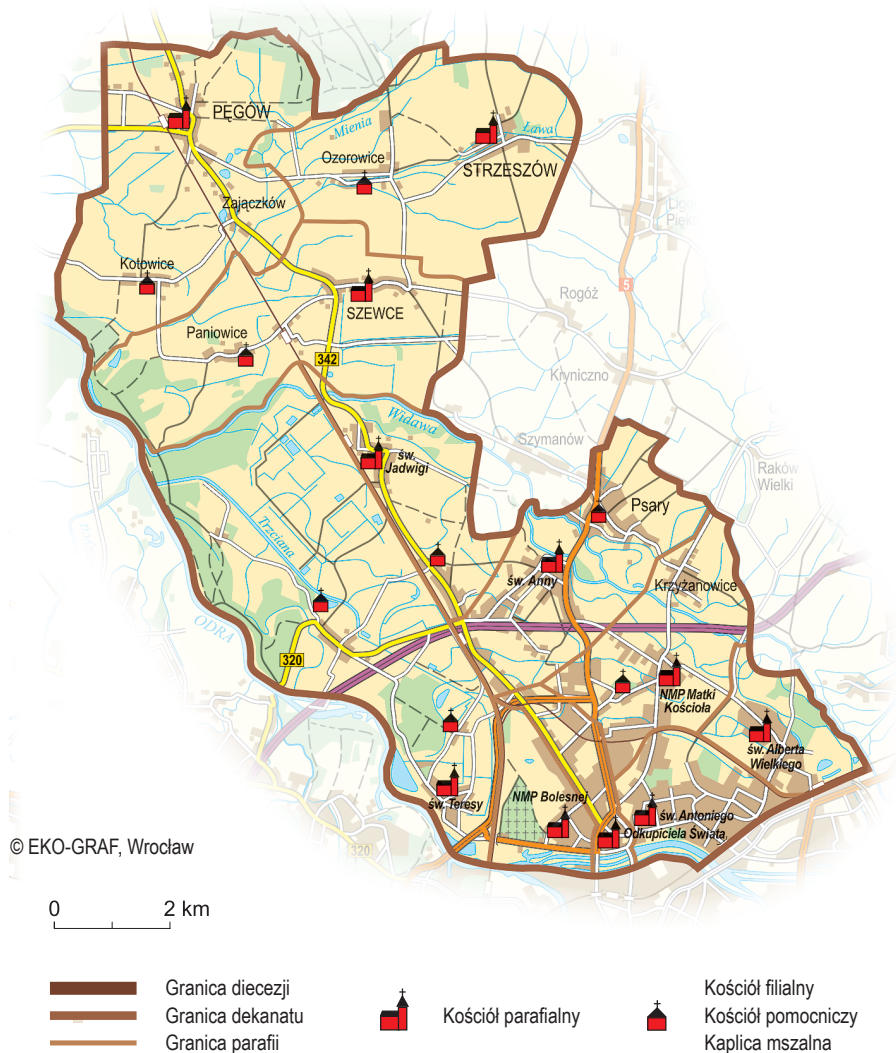

Dekanat

WROCLAW – PÓŁNOC I (OSOLOWICE)

Dekanat

WROCŁAW – PÓŁNOC I (OSOLOWICE)

Dziekan

O. Faustyn ZATOKA OFM – Wrocław-Sołtysowice, św. Alberta Wielkiego

Wicedziekan

Ks. Krzysztof JANKOWIAK – Wrocław-Osobowice, św. Teresy od Dzieciątka Jezus

Ojciec duchowny

O. Fabian KALTBACH OFM – Wrocław-Karłowice, św. Antoniego

Parafie dekanatu:

1 Pęgów	
św. Mikołaja	420
2 Strzeszów	
Podwyższenia Krzyża Świętego	421
3 Szewce	
św. Anny	422
4 Wrocław-Karłowice	
św. Antoniego	423
5 Wrocław-Osobowice	
św. Teresy od Dzieciątka Jezus	426
6 Wrocław-Polanka	
Odkupiciela Świata	428
7 Wrocław-Polanowice	
Najświętszej Maryi Panny Matki Kościoła	430
8 Wrocław-Różanka	
Najświętszej Maryi Panny Bolesnej	432
9 Wrocław-Sołtysowice	
św. Alberta Wielkiego	433
10 Wrocław-Świniary	
św. Jadwigi	435
11 Wrocław-Widawa	
św. Anny	437