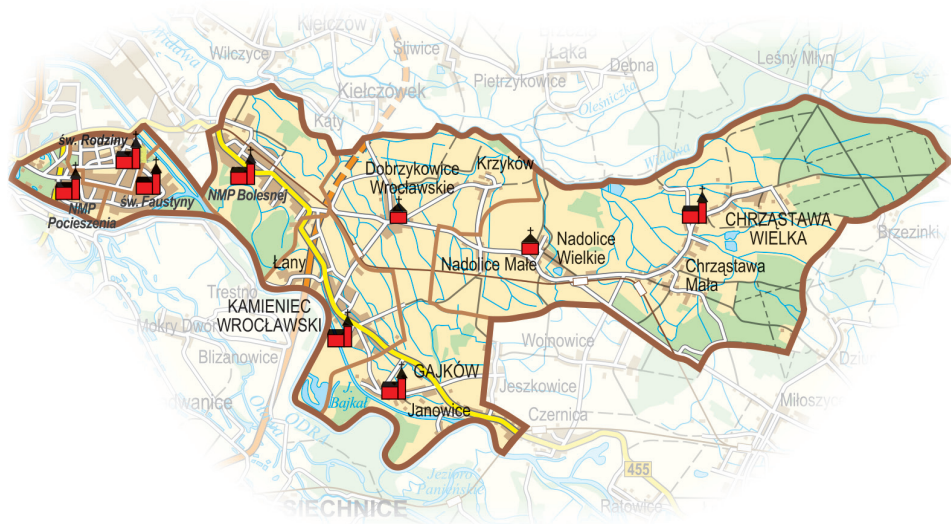

Dekanat

WROCŁAW – PÓŁNOC II (SĘPOLNO)

0 2 km

© EKO-GRAF, Wrocław

Granica diecezji
Granica dekanatu
Granica parafii

Kościół parafialny

Kościół filialny
Kościół pomocniczy
Kaplica mszalna