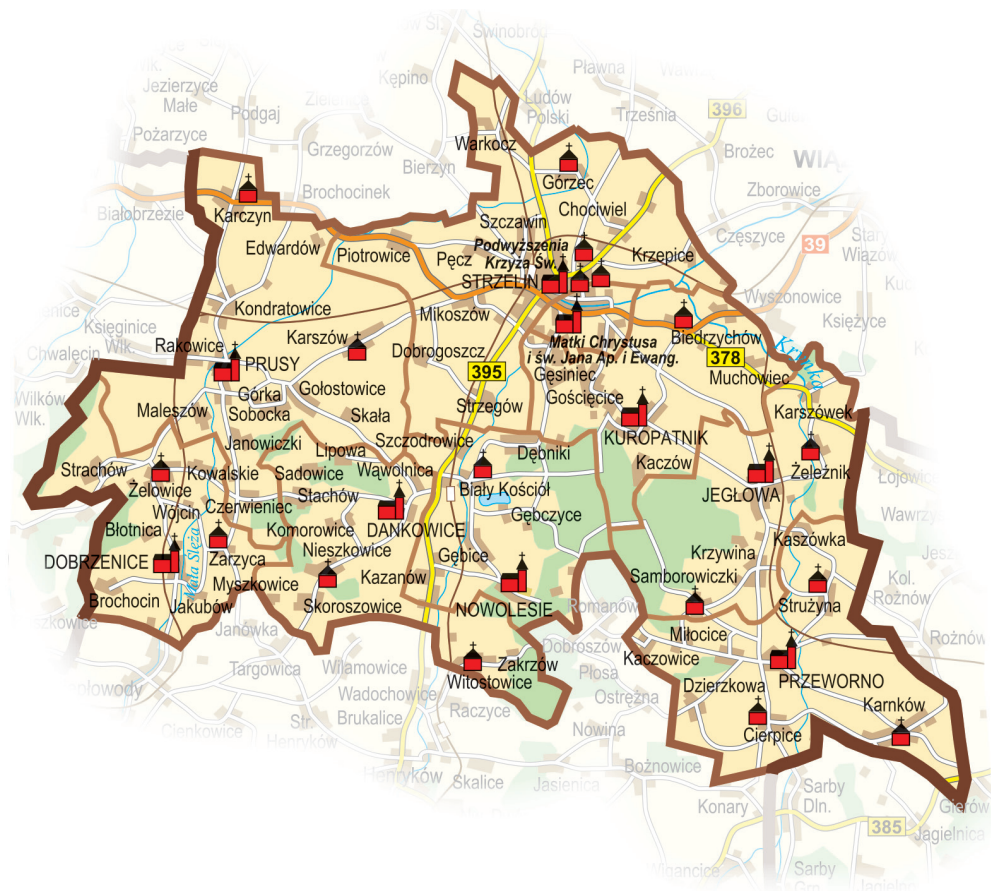

Dekanat STRZELIN

0 5 km

© EKO-GRAF, Wrocław

	Granica diecezji		Kościół parafialny		Kościół pomocniczy
	Granica dekanatu				Kaplica mszalna
	Granica parafii