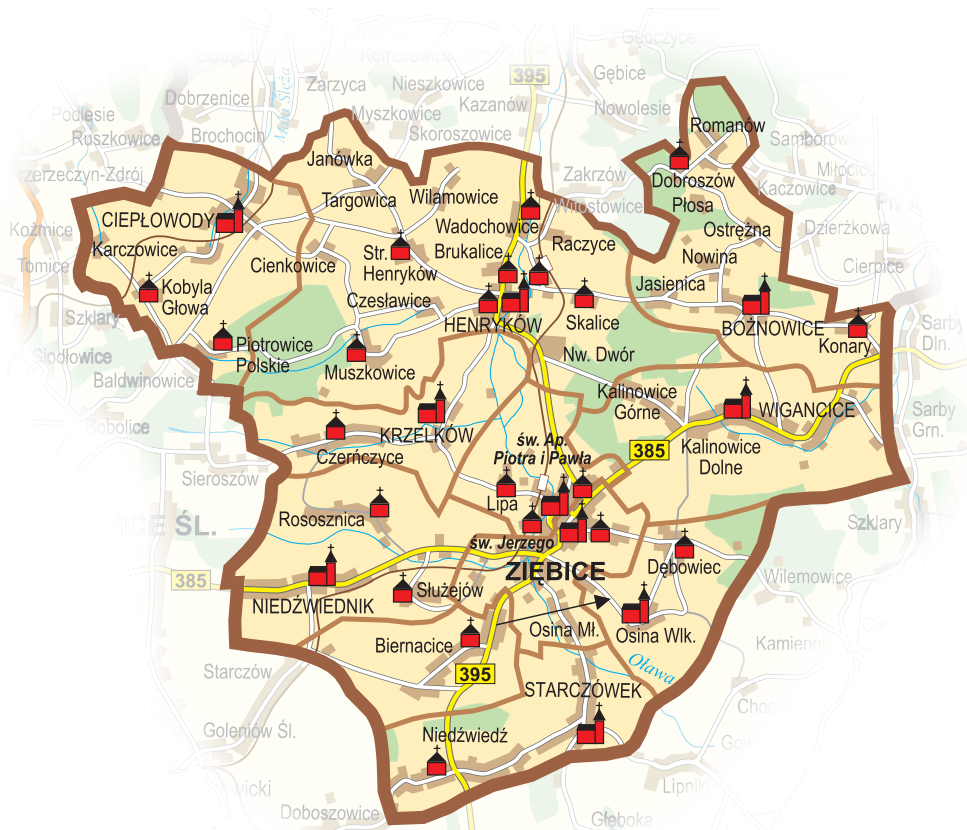

Dekanat ZIĘBICE

0 5 km

© EKO-GRAF, Wrocław

	Granica diecezji		Kościół parafialny		Kościół filialny
	Granica dekanatu				Kościół pomocniczy
	Granica parafii				Kaplica mszalna