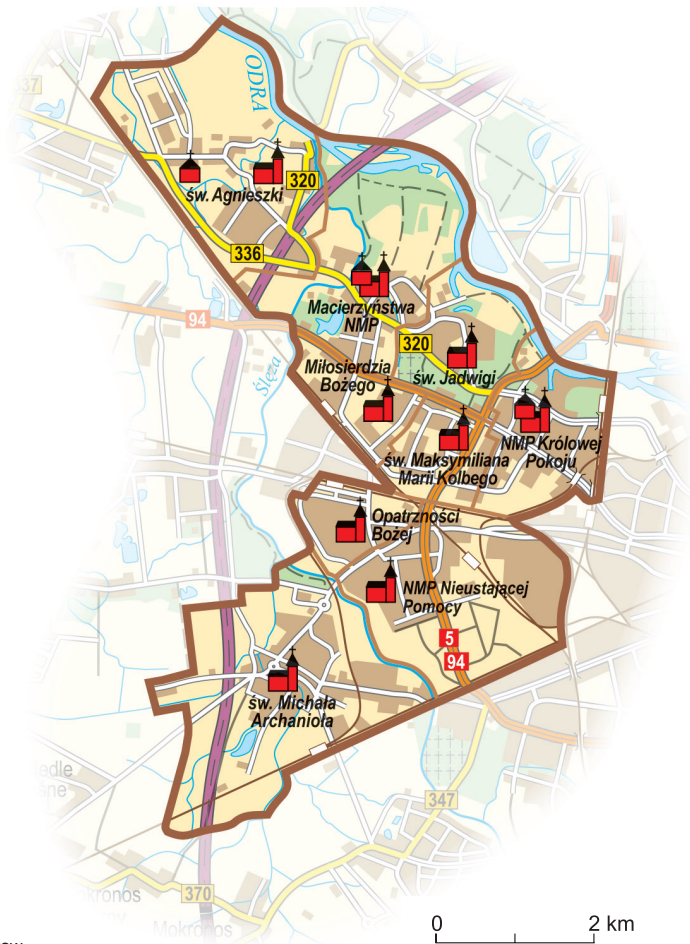

Dekanat

WROCLAW – ZACHÓD I (KOZANÓW)

© EKO-GRAF, Wrocław

- Granica diecezji
- Granica dekanatu
- Granica parafii

Kościół parafialny

Kościół filialny
Kościół pomocniczy
Kaplica mszalna