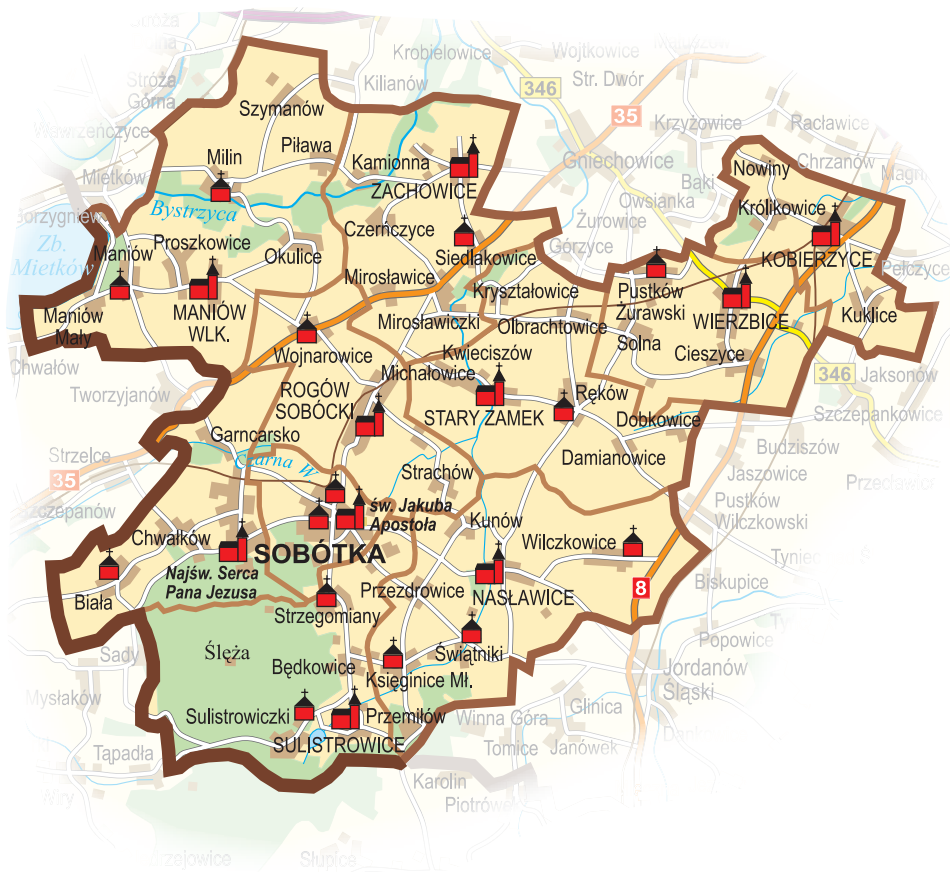

Dekanat SOBÓTKA

0 5 km

© EKO-GRAF, Wrocław

- Granica diecezji
- Granica dekanatu
- Granica parafii

Kościół parafialny

Kościół filialny
Kaplica mszalna