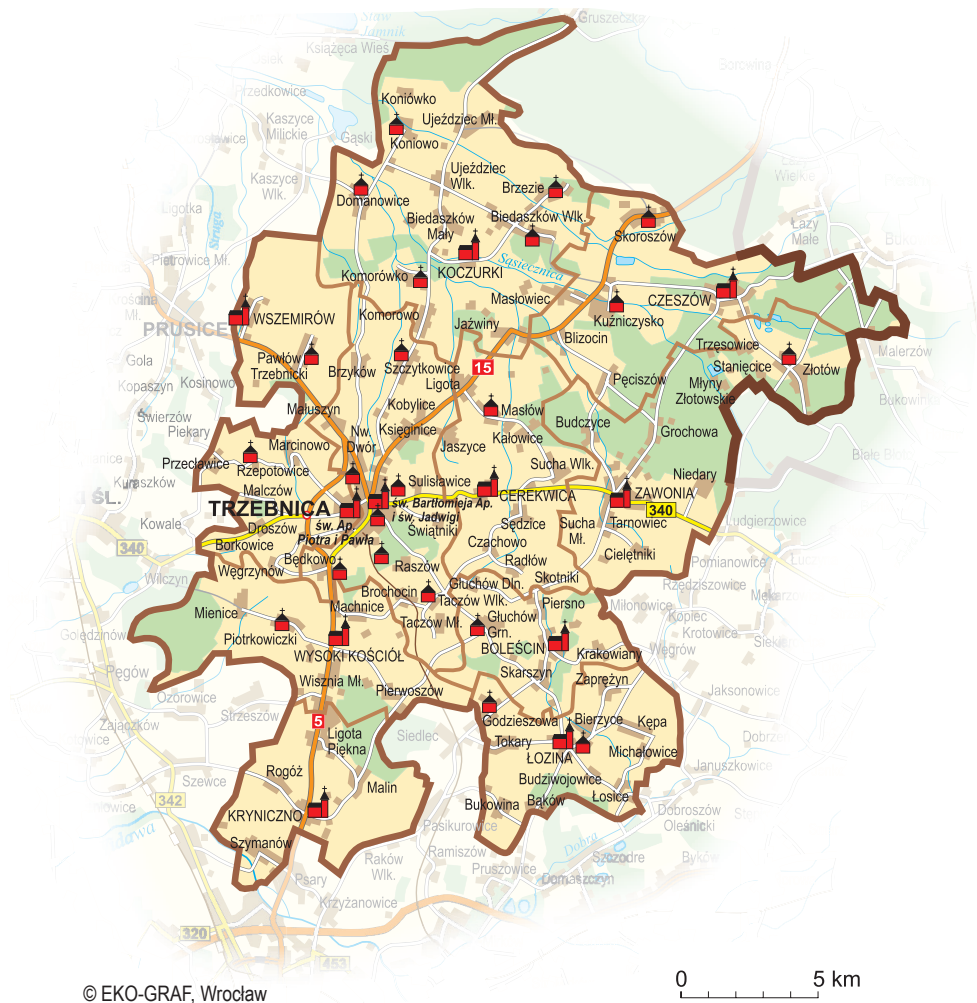

Dekanat TRZEBNICA

- Granica diecezji
- Granica dekanatu
- Granica parafii

Kościół parafialny

- Kościół filialny
- Kaplica mszalna