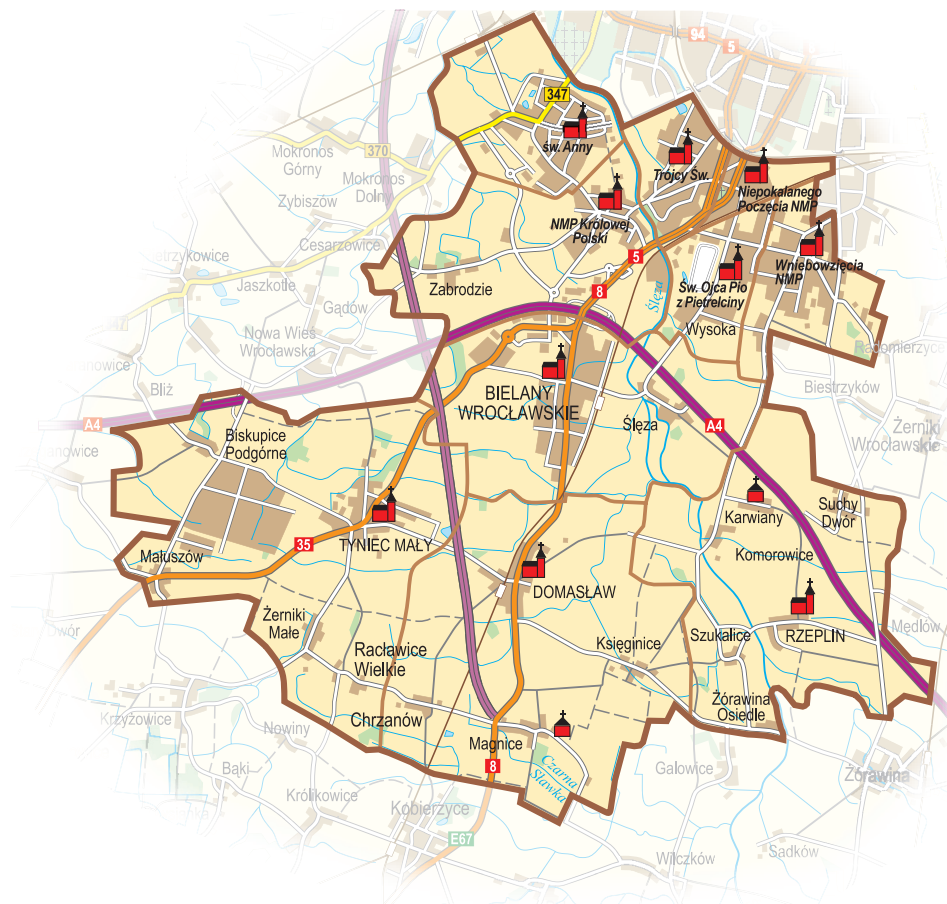

Dekanat

WROCLAW – KRZYKI

© EKO-GRAF, Wrocław

- Granica diecezji
- Granica dekanatu
- Granica parafii

Kościół parafialny

- Kościół filialny
- Kościół pomocniczy
- Kaplica mszalna