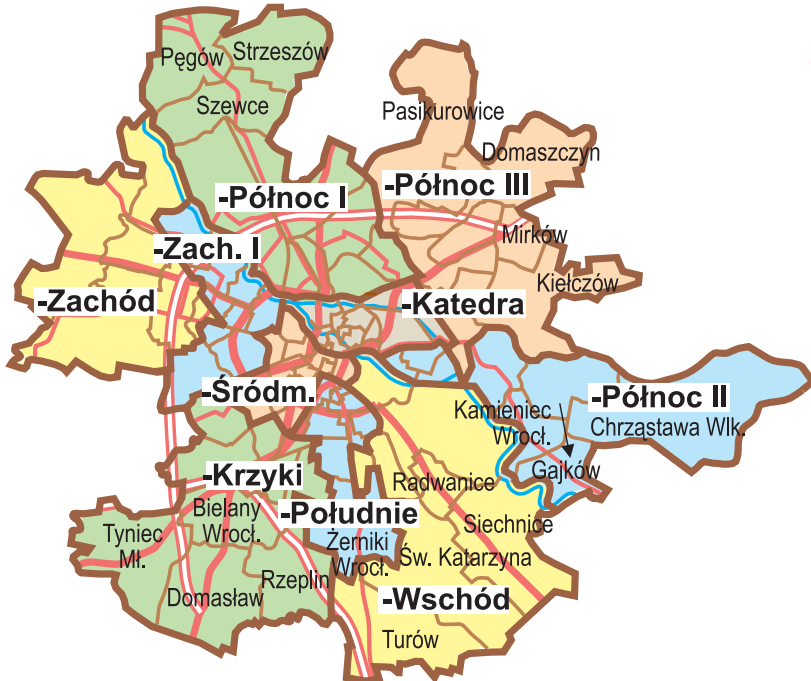

WROCLAW

LEGENDA

- Granice diecezji
- Granice dekanatów
- Granice parafii