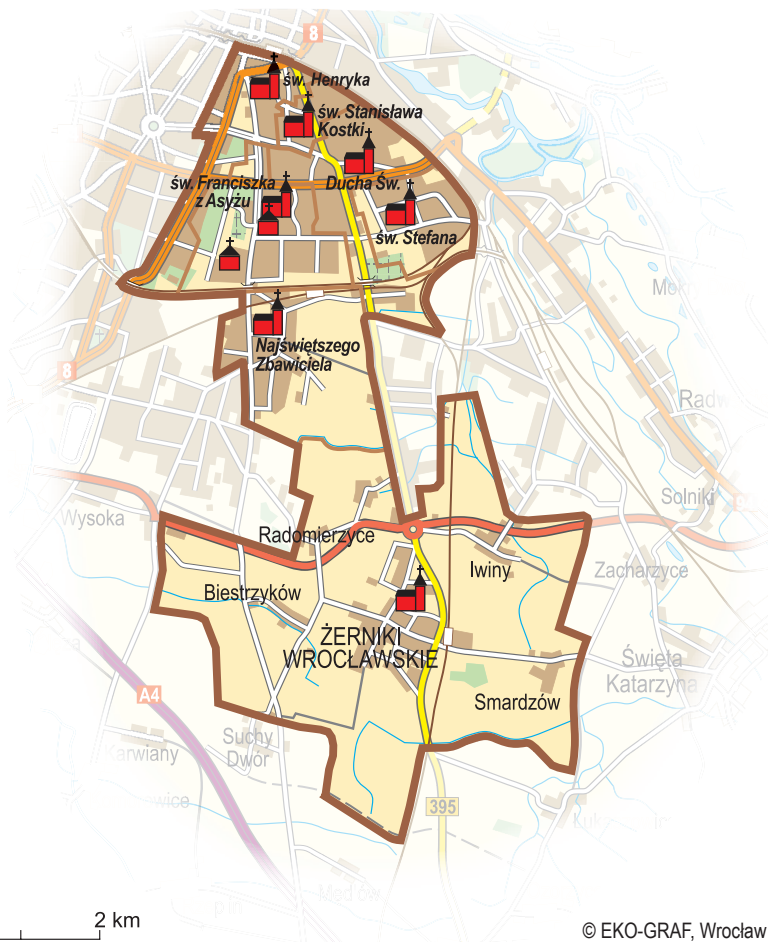

Dekanat

WROCLAW – POŁUDNIE

- Granica diecezji
- Granica dekanatu
- Granica parafii

- Kościół parafialny

- Kościół filialny
- Kościół pomocniczy
- Kaplica mszalna