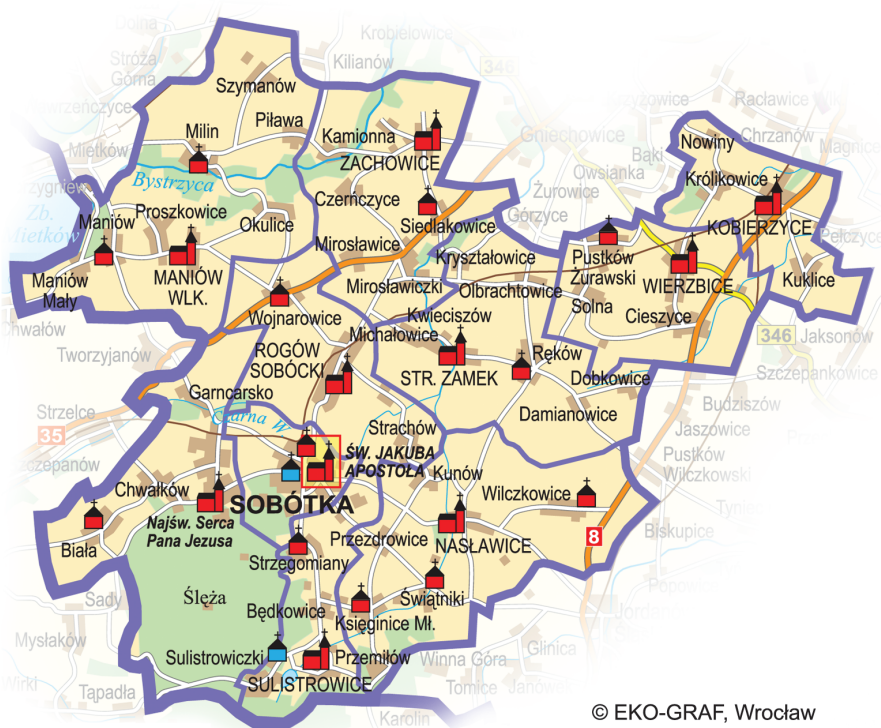

Dekanat SOBÓTKA

Siedziba dekanatu

Kościół parafialny

Kościół filialny
Kościół pomocniczy
Kaplica mszalna

Sanktuarium