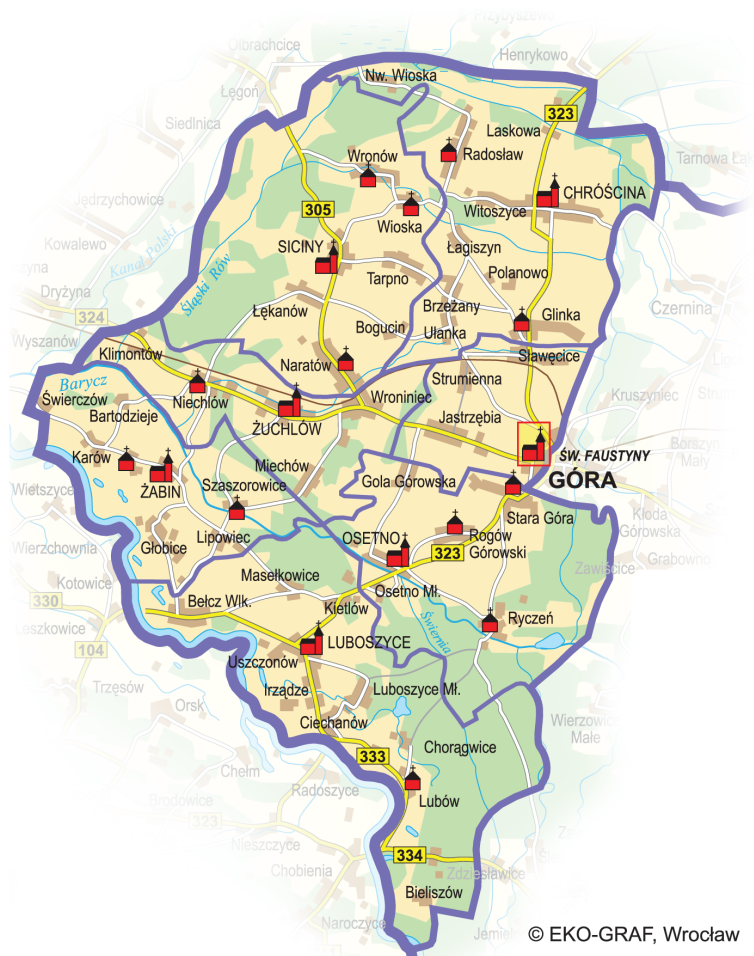

Dekanat GÓRA – ZACHÓD

© EKO-GRAF, Wrocław

0 ————— 5 km		Siedziba dekanatu		Kościół filialny
		Granica diecezji		Kościół pomocniczy
		Granica dekanatu		Kaplica mszalna
		Granica parafii		Sanktuaria
		Kościół parafialny		

Dekanat

GÓRA – ZACHÓD

Dziekan

Ks. Arkadiusz WYSOKIŃSKI – Góra, św. Faustyny

Wicedziekan

Ks. Stanisław DŁUGOWSKI – Żabin, św. Michała Archanioła

Ojciec duchowny

Ks. Tadeusz ŚLIWKA – Siciny, św. Marcina

Parafie dekanatu

1 Chróścina	
św. Michała Archanioła	148
2 Góra	
św. Faustyny	149
3 Luboszyce	
Podwyższenia Krzyża Świętego	150
4 Osetno	
św. Michała Archanioła	151
5 Siciny	
św. Marcina	153
6 Żabin	
św. Michała Archanioła	154
7 Żuchłów	
Zesłania Ducha Świętego	155