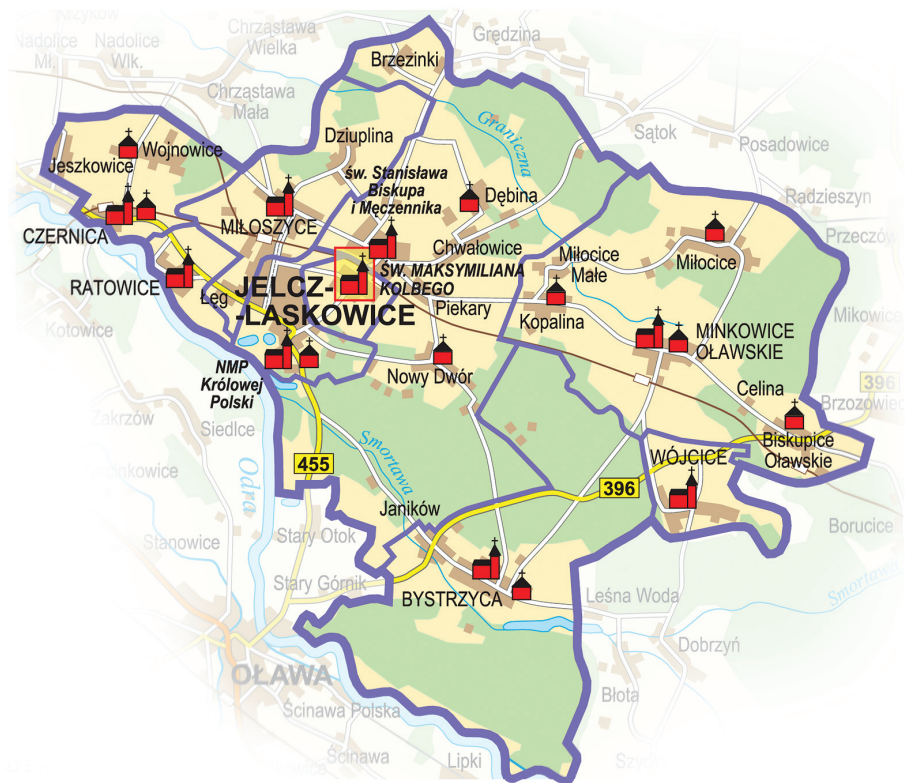

Dekanat

JELCZ-LASKOWICE

© EKO-GRAF, Wrocław