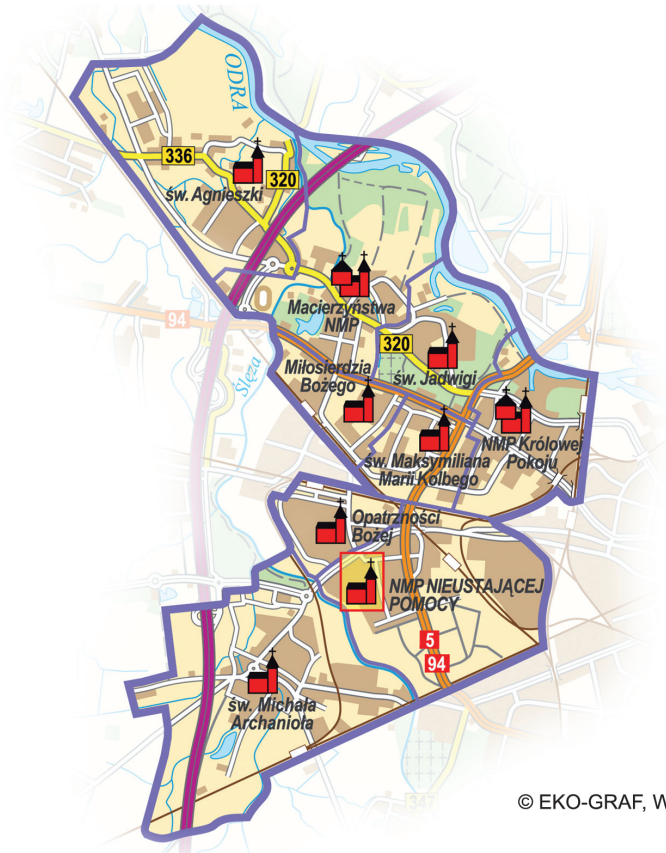

Dekanat

WROCLAW – ZACHÓD I (KOZANÓW)

0 2 km

- Granica diecezji
- Granica dekanatu
- Granica parafii

Siedziba dekanatu

Kościół parafialny

Kościół filialny
Kościół pomocniczy
Kaplica mszalna

Sanktuaria