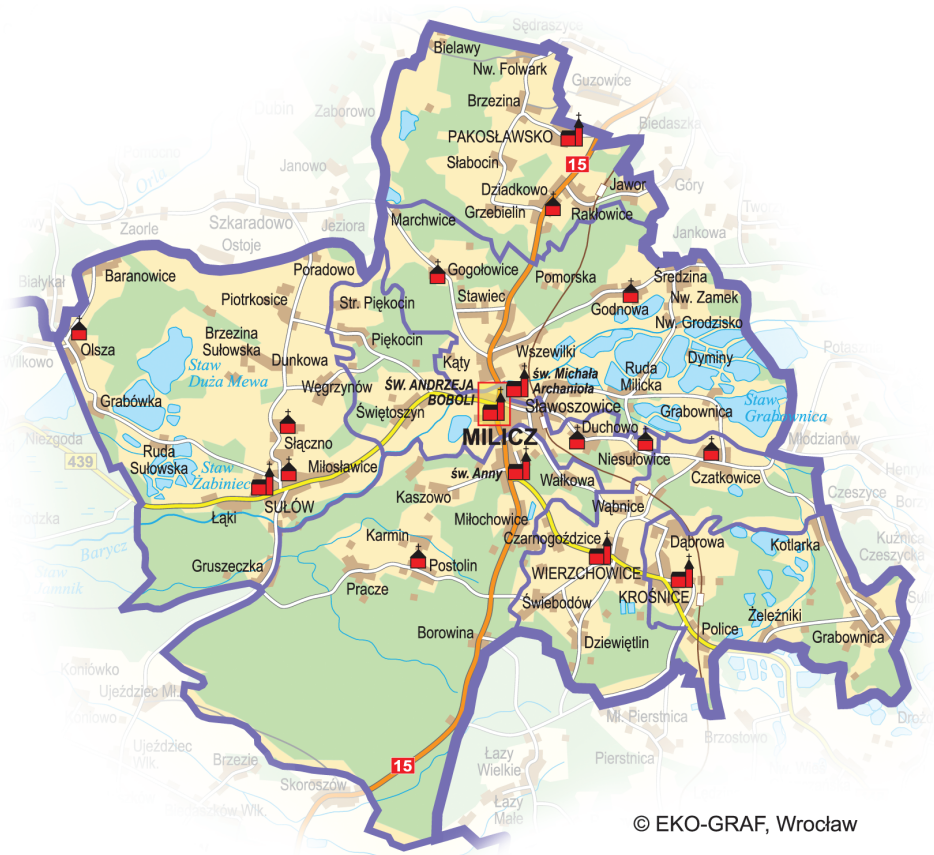

Dekanat MILICZ