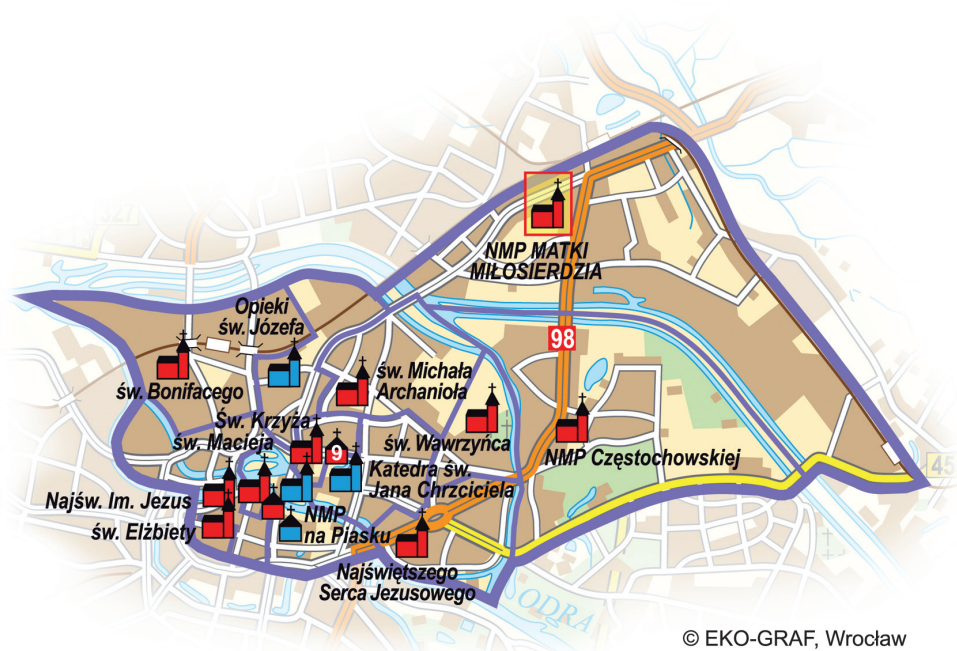

Dekanat

WROCLAW – KATEDRA

© EKO-GRAF, Wrocław

0 2 km

- Granica diecezji
- Granica dekanatu
- Granica parafii

Siedziba dekanatu

Kościół parafialny

Kościół filialny
Kościół pomocniczy
Kaplica mszalna
(ilość obiektów)

Sanktuaria

Dekanat

WROCŁAW – KATEDRA

Dziekan

Ks. Czesław PRZERADA – Wrocław-Kowale, NMP Matki Miłosierdzia

Wicedziekan

O. Jan OPALA CMF – Wrocław, św. Wawrzyńca

Ojciec duchowny

O. Szczepan MACIASZEK OCD – Wrocław-Ołbin, Opieki św. Józefa

Parafie dekanatu

1 Wrocław	
św. Jana Chrzciciela	384
2 Wrocław	
Najświętszego Imienia Jezus	387
3 Wrocław	
Najświętszego Serca Jezusowego	389
4 Wrocław	
Najświętszej Marii Panny na Piasku	391
5 Wrocław	
św. Bonifacego	393
6 Wrocław	
św. Elżbiety	395
7 Wrocław	
św. Macieja – CODA	396
8 Wrocław	
św. Michała Archanioła	397
9 Wrocław	
św. Wawrzyńca	399
10 Wrocław	
Świętego Krzyża	401
11 Wrocław-Kowale	
Najświętszej Maryi Panny Matki Miłosierdzia	402
12 Wrocław-Ołbin	
Opieki św. Józefa	404
13 Wrocław-Zalesie	
Najświętszej Maryi Panny Częstochowskiej	406