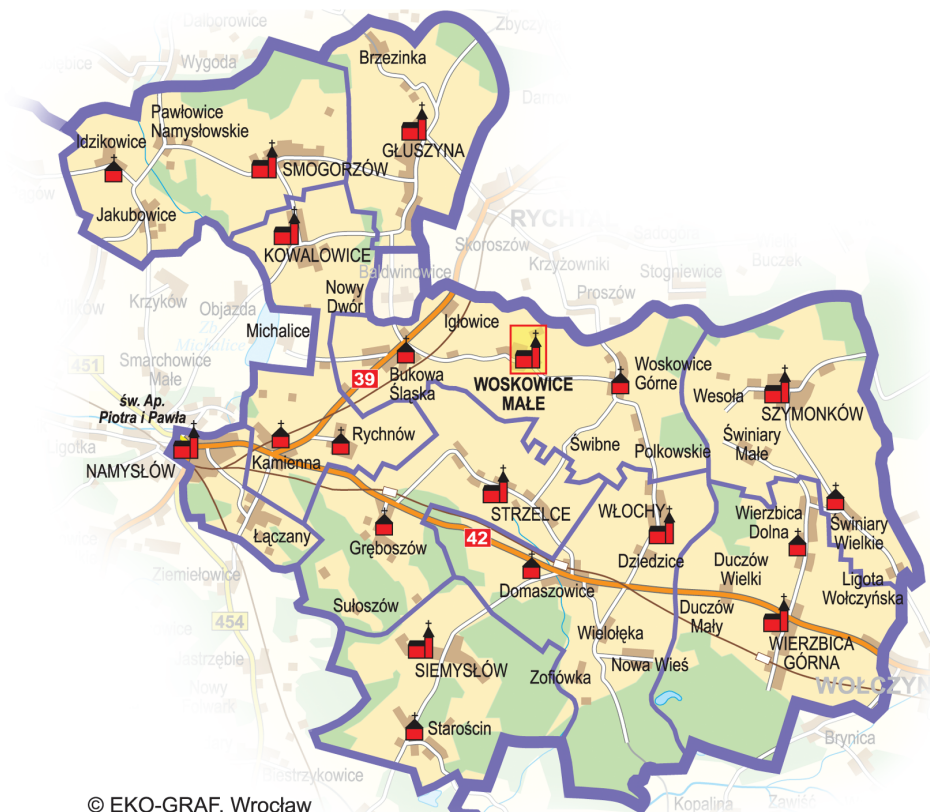

Dekanat

NAMYSŁÓW – WSCHÓD

© EKO-GRAF, Wrocław