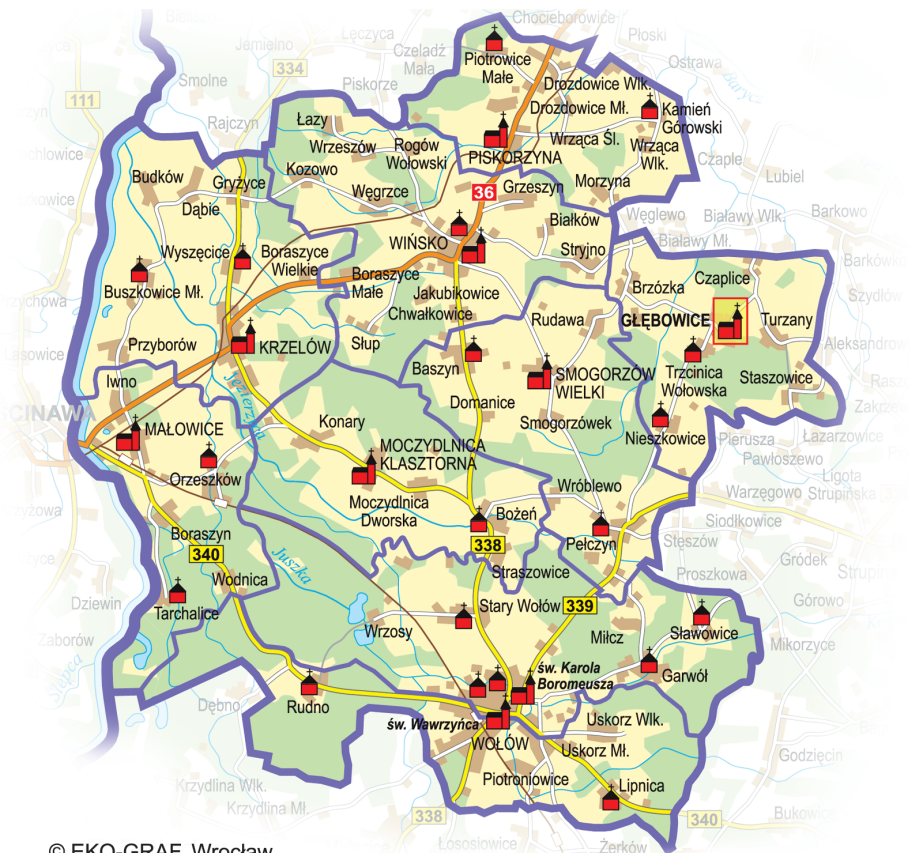

Dekanat WOŁÓW