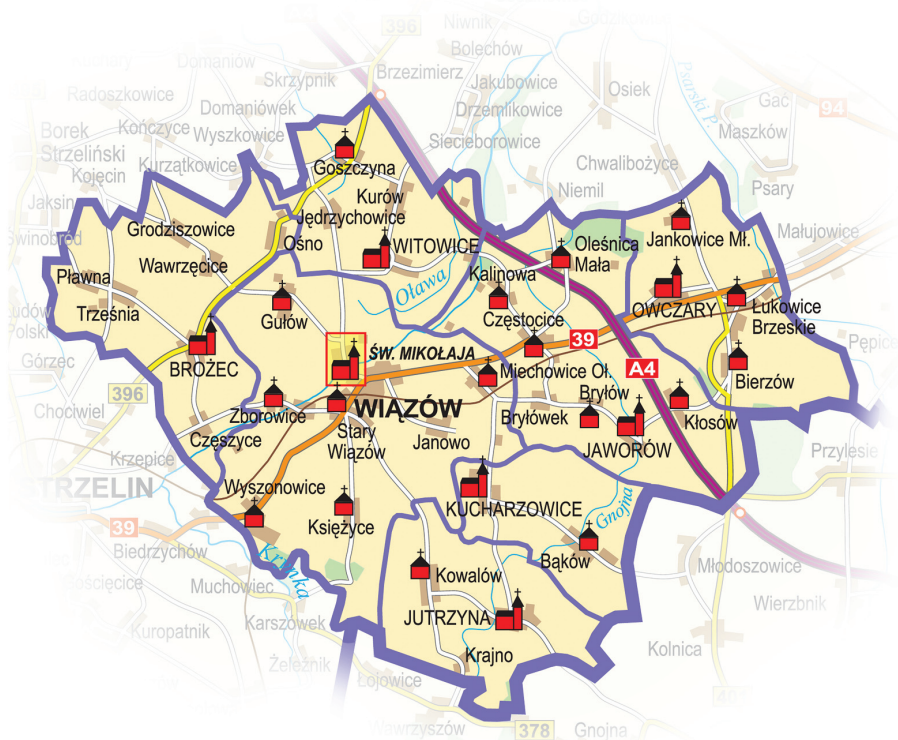

Dekanat WIAZÓW

© EKO-GRAF, Wrocław

0 5 km

- Granica diecezji
- Granica dekanatu
- Granica parafii

Siedziba dekanatu

Kościół parafialny

Kościół filialny
Kościół pomocniczy
Kaplica mszalna

Sanktuarium