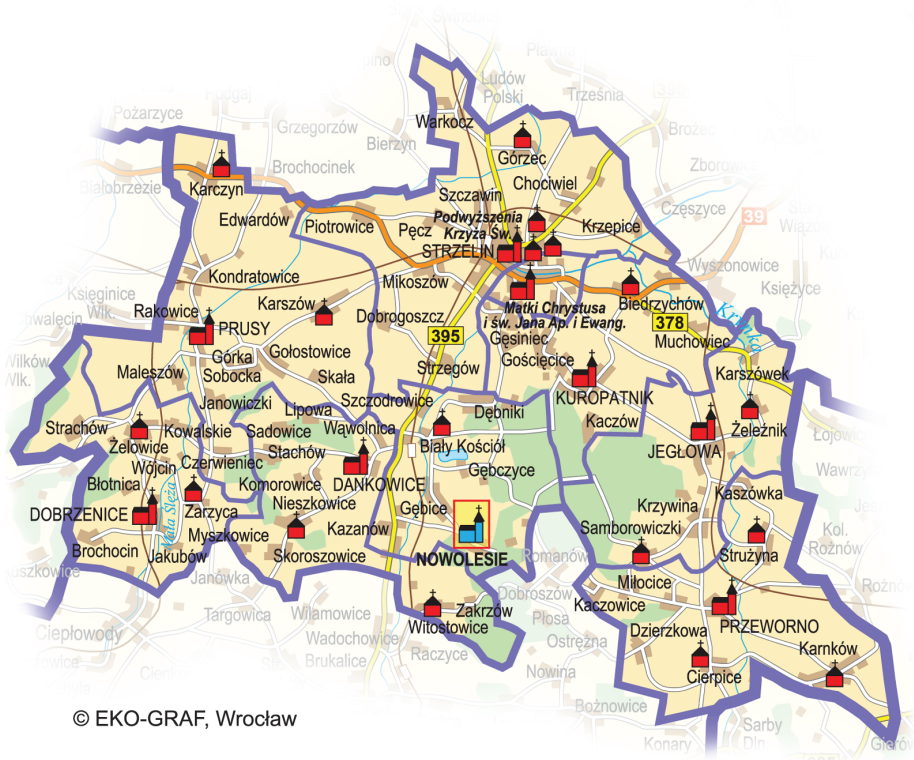

Dekanat STRZELIN