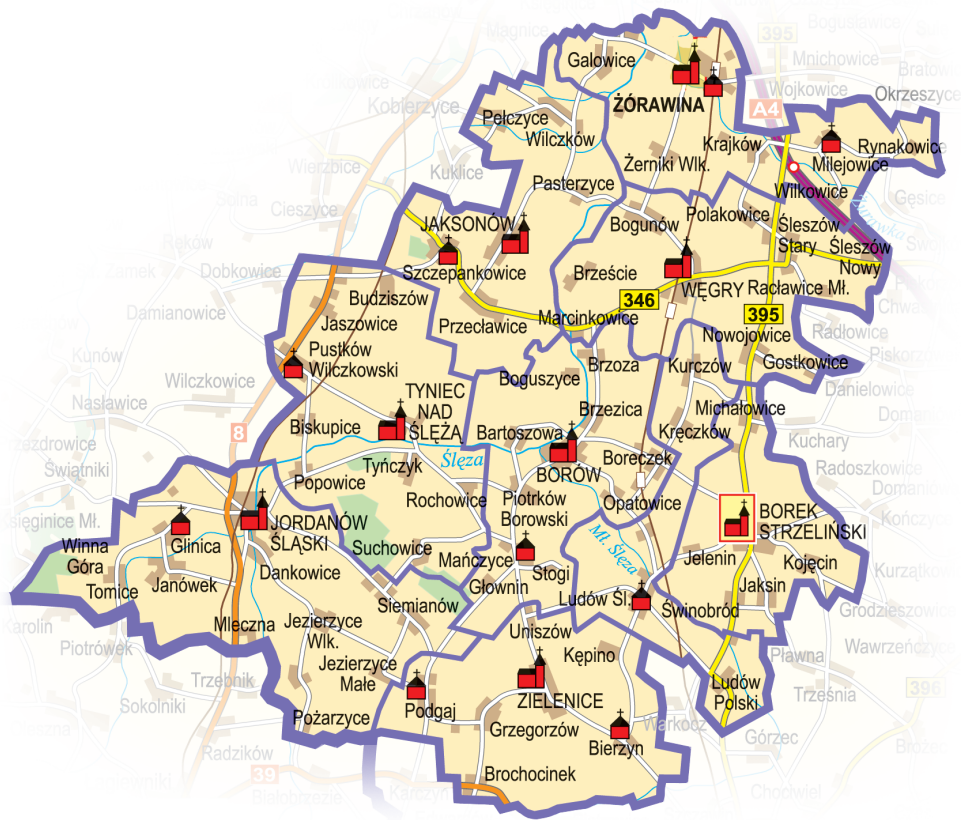

Dekanat BORÓW

© EKO-GRAF, Wrocław

Dekanat

BORÓW

Dziekan

Ks. Wiesław SZCZĘCH – Borek Strzeliński, św. Wawrzyńca i św. Antoniego

Wicedziekan

Ks. Zbigniew SOWIŃSKI – Borów, Narodzenia NMP i św. Wolfganga

Ojciec duchowny

Ks. Augustyn SZCZEPANIK – Tyniec n. Ślężą, św. św. Michała Archanioła

Parafie dekanatu

1 Borek Strzeliński	
św. Wawrzyńca i św. Antoniego	84
2 Borów	
Narodzenia Najświętszej Maryi Panny i św. Wolfganga	85
3 Jaksonów	
Podwyższenia Krzyża Świętego	86
4 Jordanów Śląski	
św. Stanisława Biskupa i Męczennika	87
5 Ludów Śląski	
św. Jana Chrzciciela.	88
6 Tyniec n. Ślężą	
św. Michała Archanioła	89
7 Węgry	
św. Jadwigi.	90
8 Zielenice	
św. Jana Nepomucena.	91
9 Żórawina	
św. Józefa Oblubieńca NMP	92