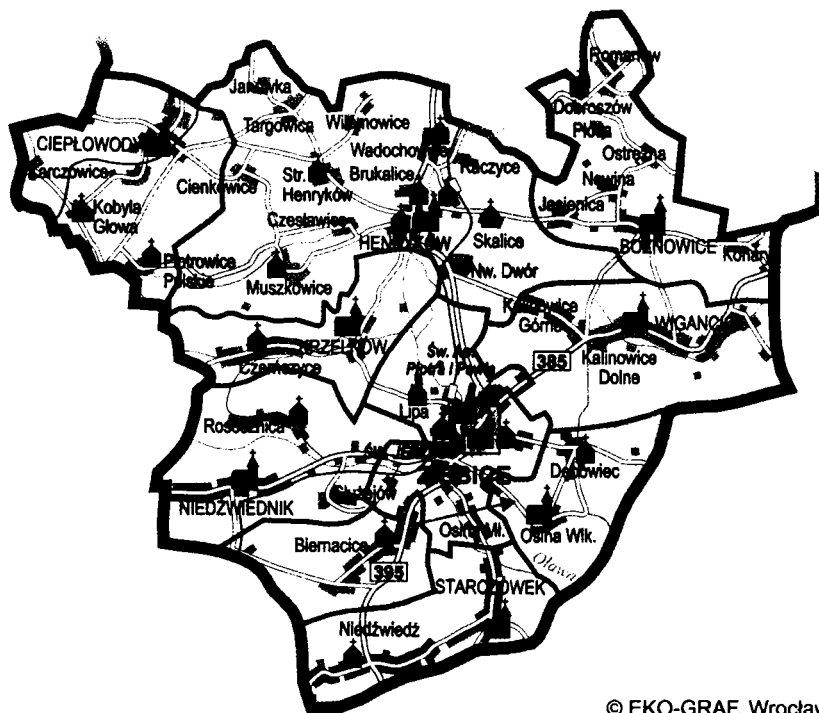

Dekanat ZIĘBICE

© EKO-GRAF, Wrocław