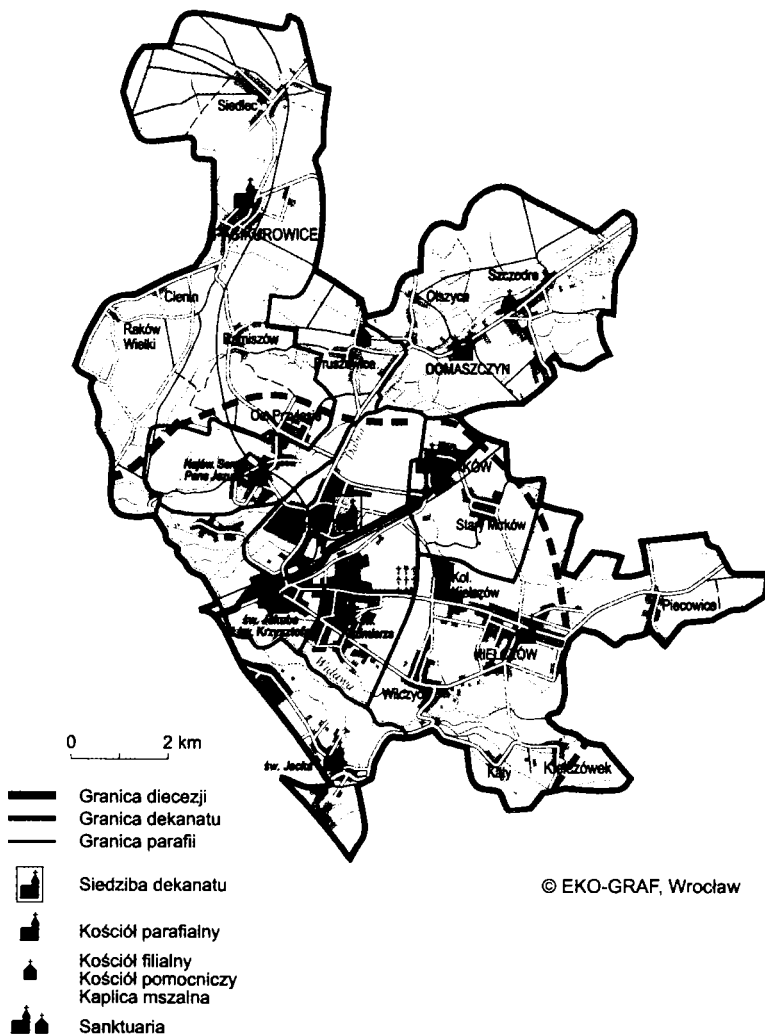

Dekanat

WROCLAW – PÓŁNOC III (PSIE POLE)