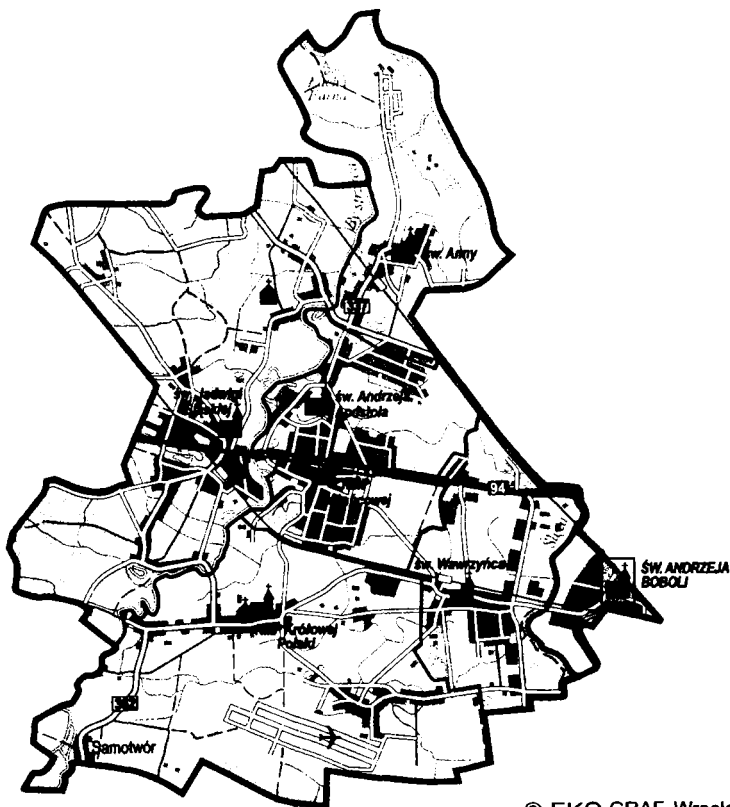

Dekanat

WROCLAW – ZACHÓD (LEŚNICA)

© EKO-GRAF, Wrocław

		Siedziba dekanatu		Kościół filialny
		Granica diecezji		Granica dekanatu
		Granica parafii		Kościół pomocniczy
		Kościół parafialny		Kaplica mszalna
				Sanktuaria