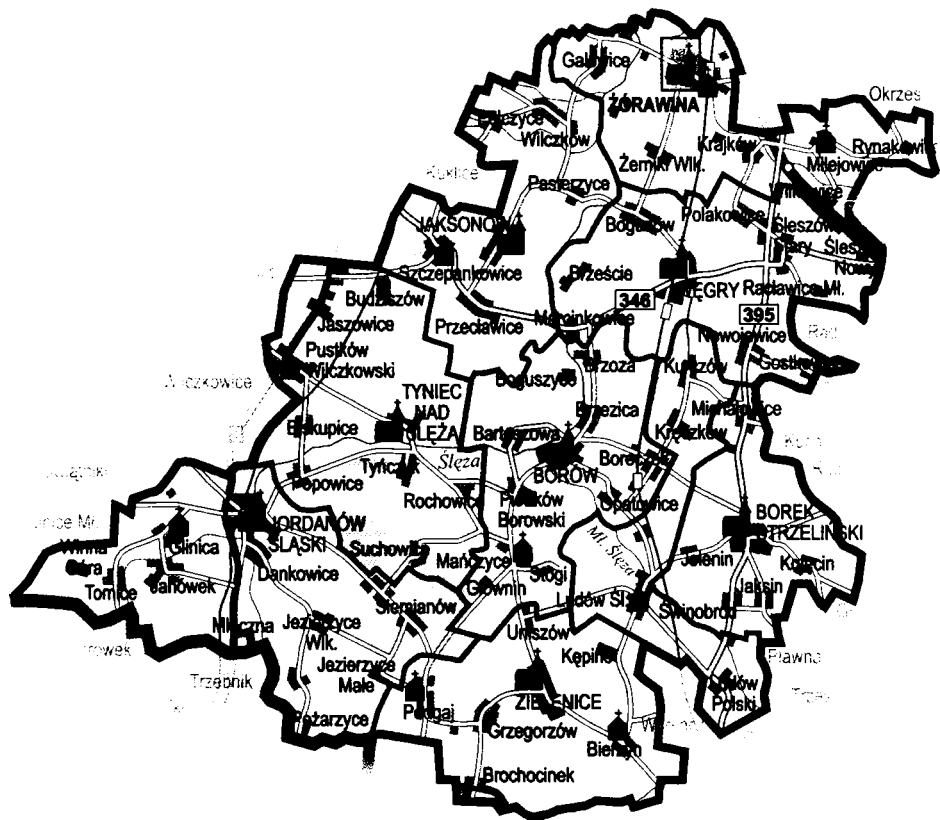

Dekanat BORÓW

© EKO-GRAF, Wrocław