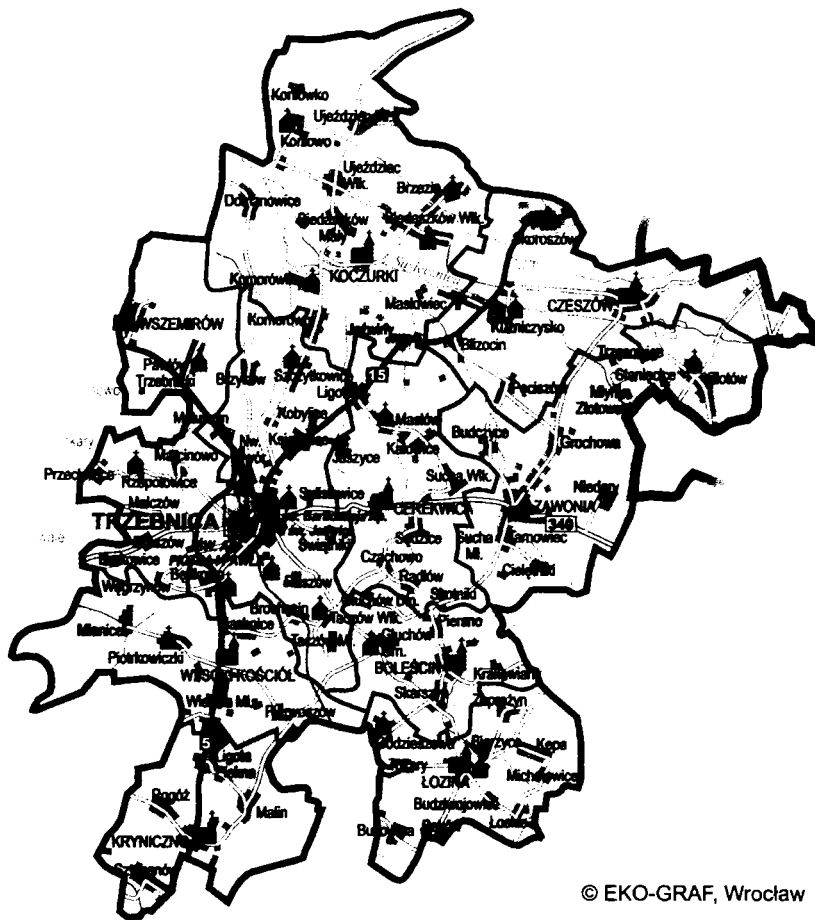

Dekanat TRZEBNICA

© EKO-GRAF, Wrocław