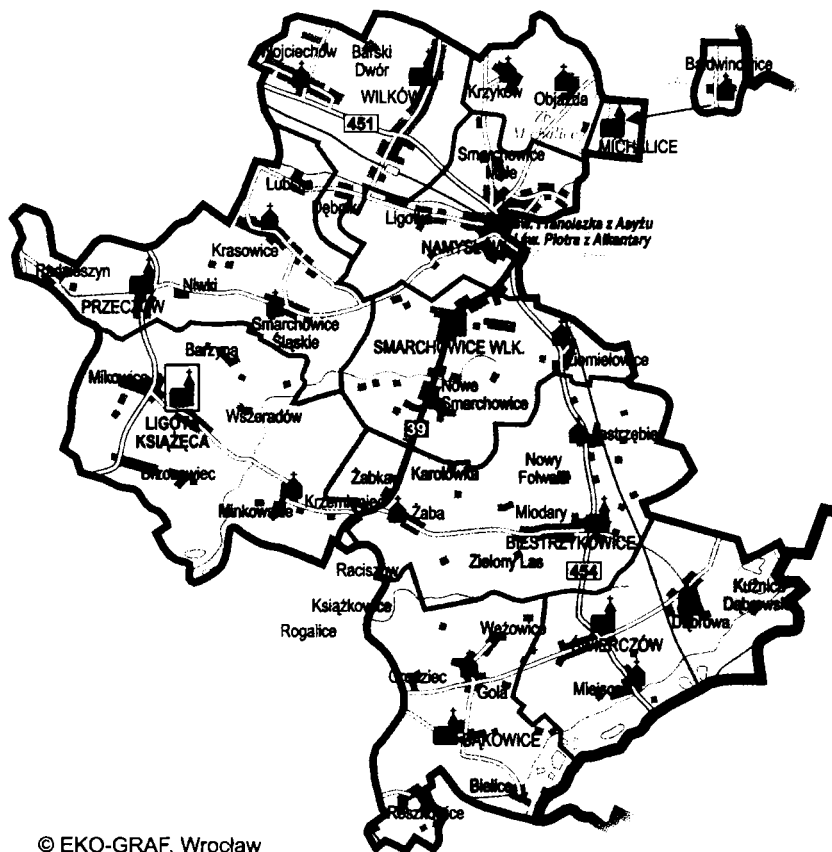

Dekanat

NAMYSŁÓW – ZACHÓD

© EKO-GRAF, Wrocław