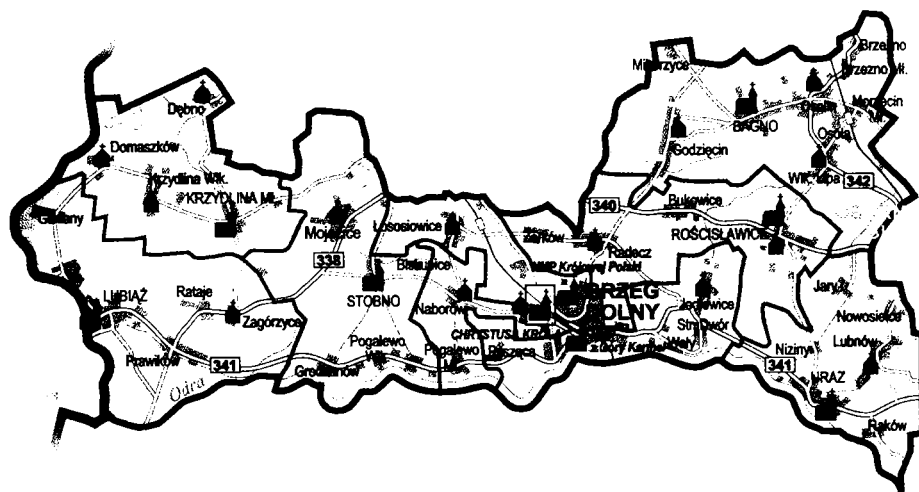

Dekanat BRZEG DOLNY

© EKO-GRAF, Wrocław