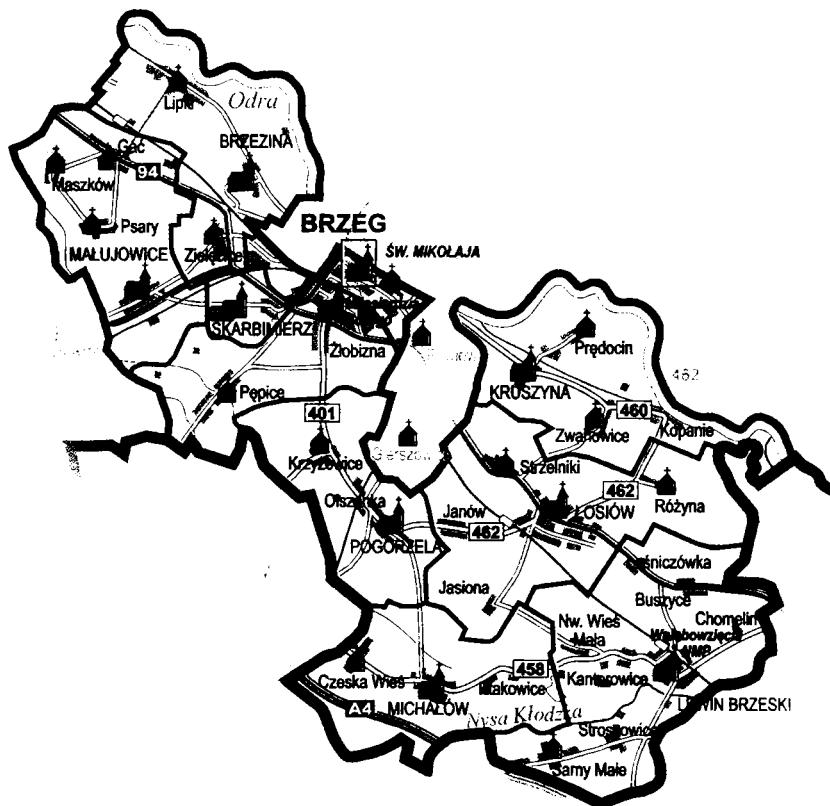

Dekanat

BRZEG – POŁUDNIE

© EKO-GRAF, Wrocław