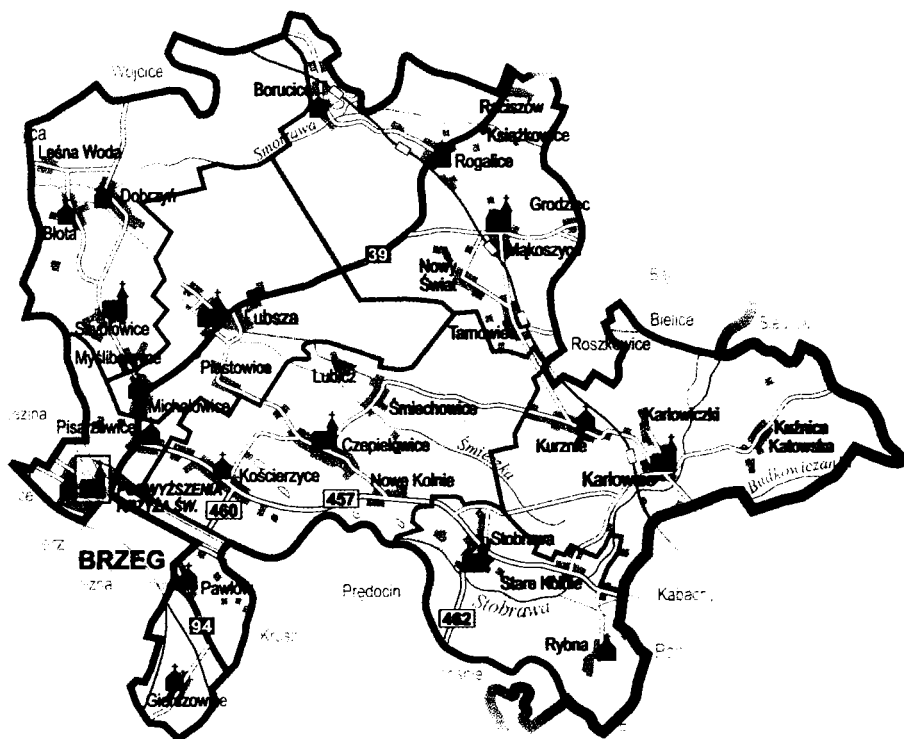

Dekanat BRZEG – PÓŁNOC

© EKO-GRAF, Wrocław