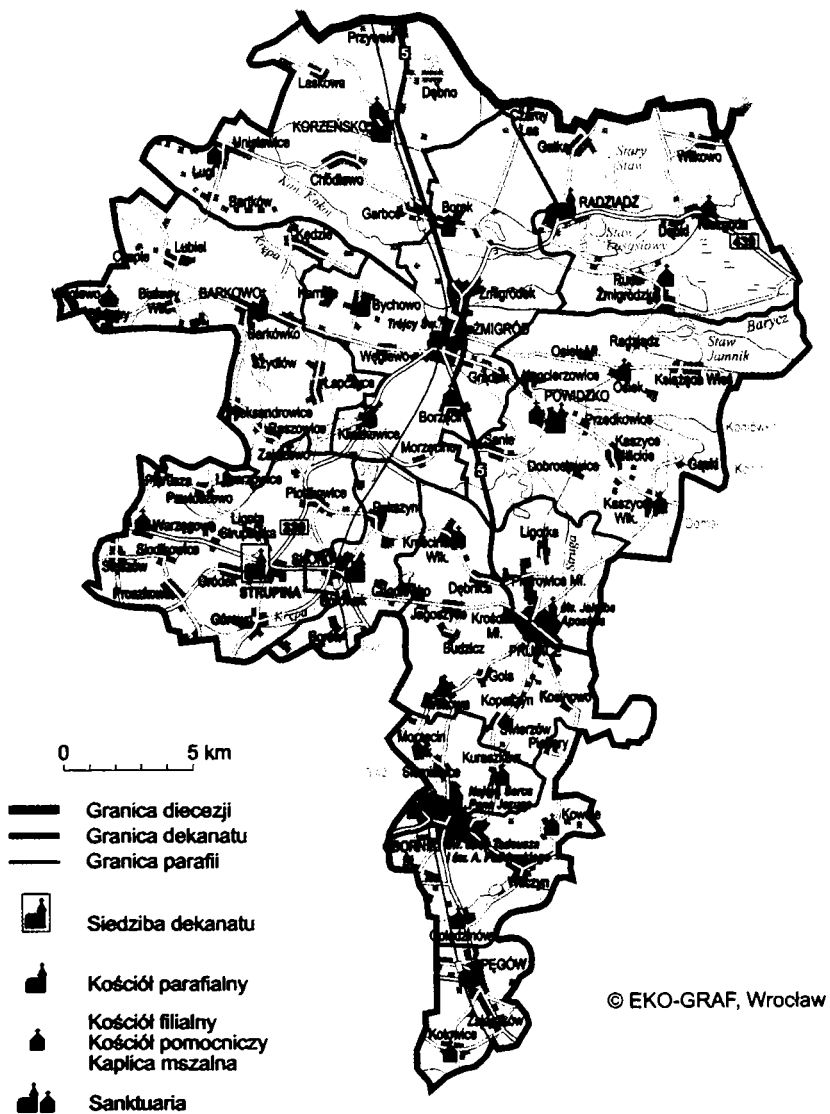

Dekanat PRUSICE