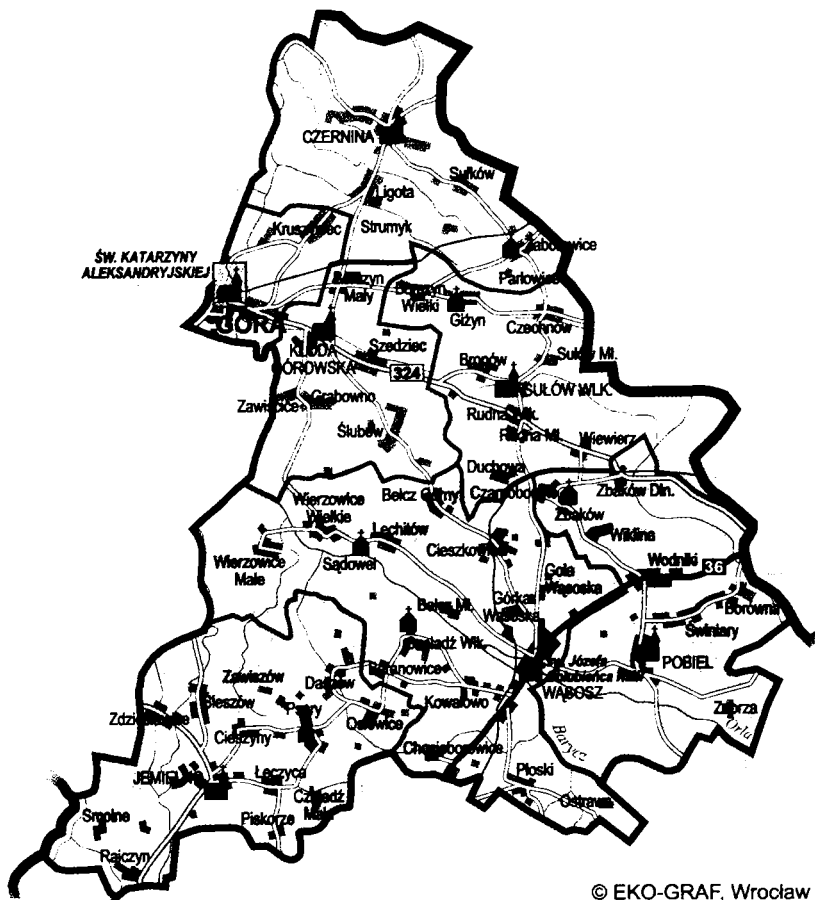

Dekanat GÓRA – WSCHÓD

© EKO-GRAF, Wrocław