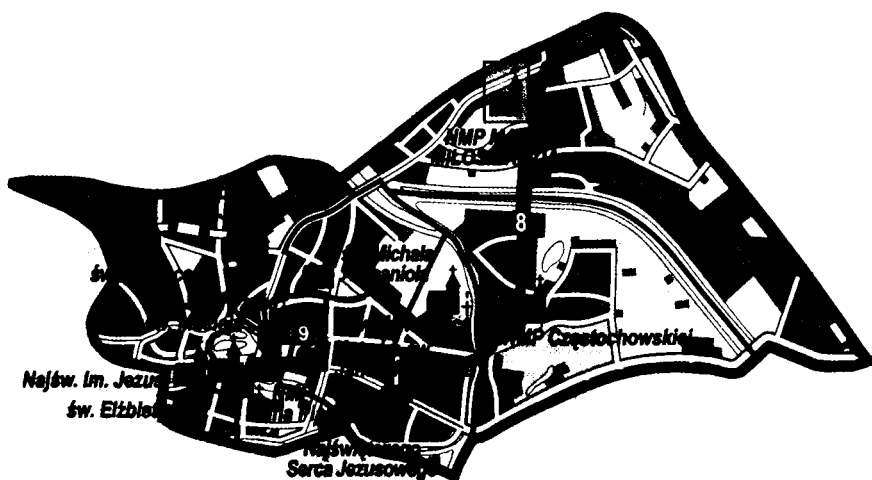

Dekanat

WROCLAW – KATEDRA

© EKO-GRAF, Wrocław

0 2 km

Granica diecezji
Granica dekanatu
Granica parafii

Siedziba dekanatu

Kościół parafialny

Kościół filialny
Kościół pomocniczy
Kaplica mszalna
(ilość obiektów)

Sanktuaria

Dekanat

WROCLAW – KATEDRA

Dziekan:

Ks. Czesław PRZERADA – Wrocław-Kowale, NMP Matki Miłosierdzia

Wicedziekan:

Ks. Hubert DANIEL – Wrocław, św. Wawrzyńca

Ojciec duchowny:

O. Grzegorz MALEC OCD – Wrocław-Ołbin, Opieki św. Józefa

Parafie dekanatu:

1 Wrocław	
św. Jana Chrzciciela	456
2 Wrocław	
Najświętszego Imienia Jezus	468
3 Wrocław	
Najświętszego Serca Jezusowego	470
4 Wrocław	
Najświętszej Marii Panny na Piasku	472
5 Wrocław	
św. Bonifacego	475
6 Wrocław	
św. Elżbiety	477
7 Wrocław	
św. Macieja – CODA	478
8 Wrocław	
św. Michała Archanioła	479
9 Wrocław	
św. Wawrzyńca	482
10 Wrocław	
Świętego Krzyża	484
11 Wrocław-Kowale	
Najświętszej Maryi Panny Matki Miłosierdzia	485
12 Wrocław-Ołbin	
Opieki św. Józefa	487
13 Wrocław-Zalesie	
Najświętszej Maryi Panny Częstochowskiej	489