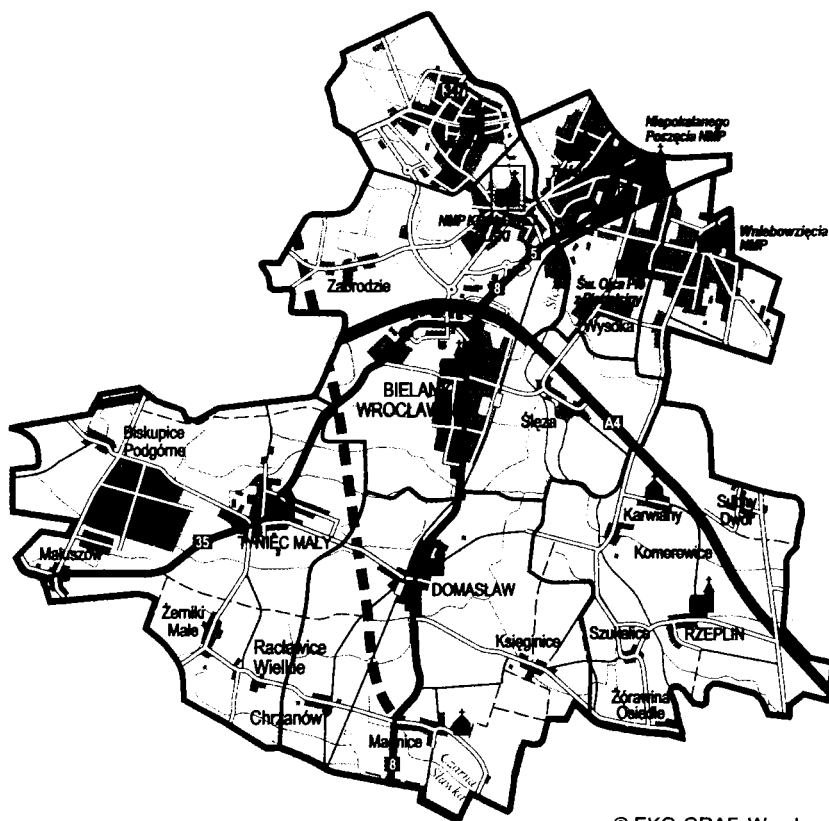

Dekanat WROCLAW – KRZYKI

© EKO-GRAF, Wrocław