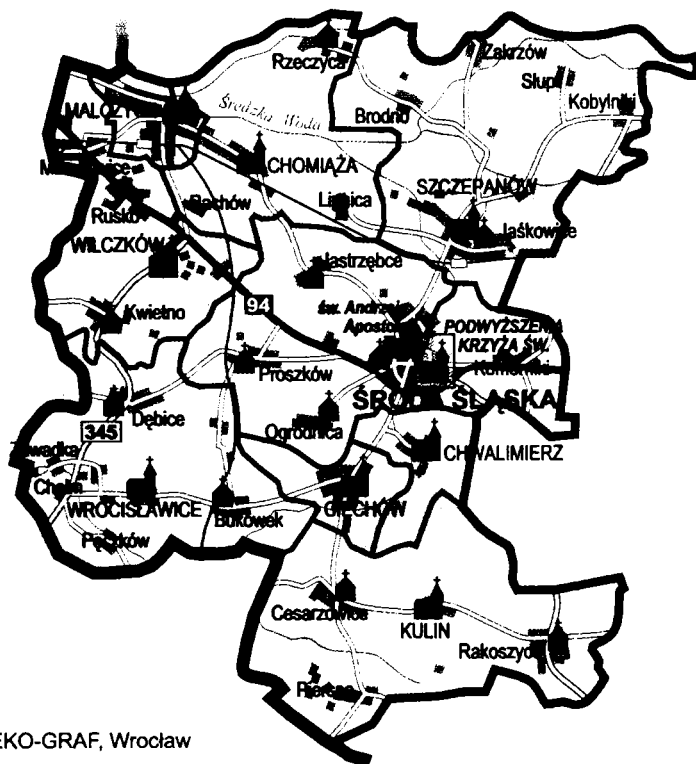

Dekanat ŚRODA ŚLĄSKA

© EKO-GRAF, Wrocław

0 5 km

Granica diecezji
Granica dekanatu
Granica parafii

Siedziba dekanatu
Kościół parafialny

Kościół filialny
Kościół pomocniczy
Kaplica mszalna
Sanktuarium

Dekanat

ŚRODA ŚLĄSKA

Dziekan:

Ks. Jan WALÓW – Środa Śląska, Podwyższenia Krzyża Świętego

Wicedziekan:

Ks. Ryszard CYMAN – Szczepanów, św. Szczepana

Ojciec duchowny:

Ks. Tomasz OLSZEWSKI – Chwalimierz, Najświętszego Serca Pana Jezusa

Parafie dekanatu:

1 Chomiąža	
św. Michała Archaniola	399
2 Chwalimierz	
Najświętszego Serca Pana Jezusa	400
3 Ciechów	
Najświętszej Maryi Panny Wpomożycielki Wiernych	401
4 Kulin	
św. Marcina	402
5 Malczyce	
Niepokalanego Poczęcia Najświętszej Maryi Panny	403
6 Szczepanów	
św. Szczepana	404
7 Środa Śląska	
Podwyższenia Krzyża Świętego	405
8 Środa Śląska	
św. Andrzeja Apostoła	407
9 Wilczków	
Najświętszej Maryi Panny Różańcowej	409
10 Wrocisławice	
św. Wawrzyńca	410