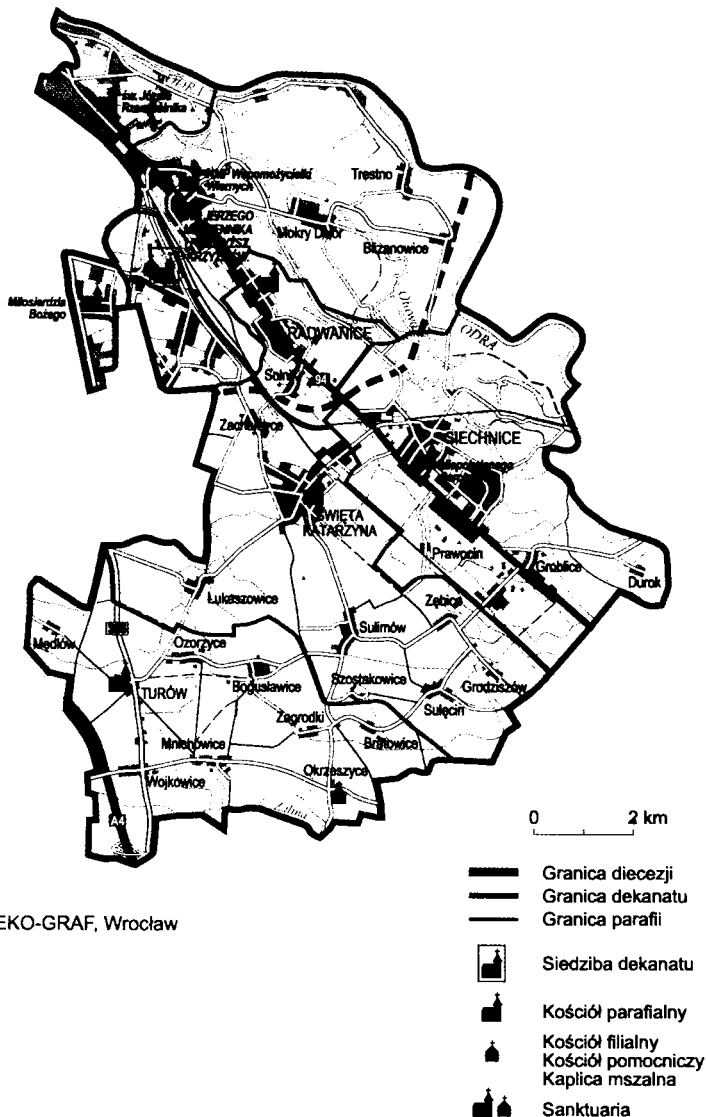

Dekanat

WROCLAW – WSCHÓD

© EKO-GRAF, Wrocław