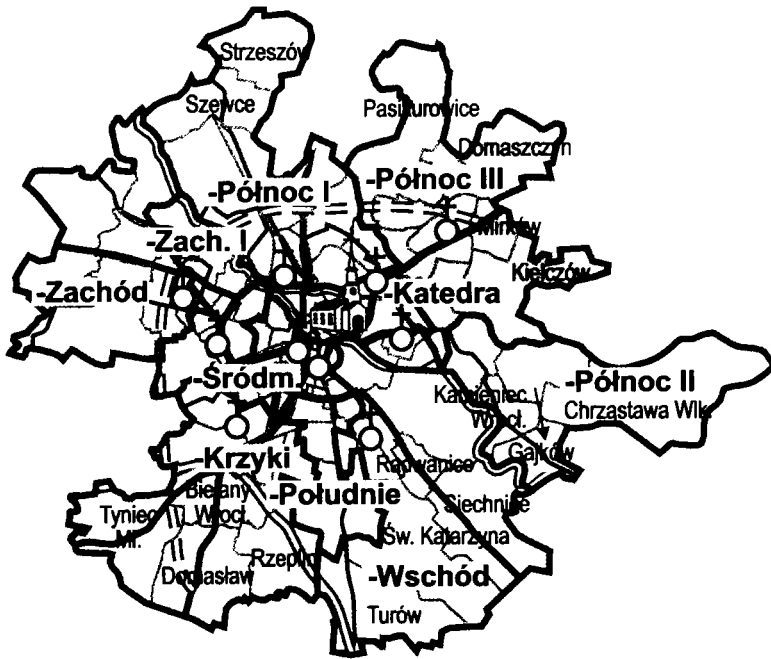

Ks. dr hab. Andrzej MAŁACHOWSKI, RM, ur. 7 X 1962 Wrocław
święc. 18 V 1991 Wrocław, Niemcy

DEKANATY I PARAFIE
ARCHIDIECEZJI
WROCŁAWSKIEJ

WROCLAW

LEGENDA

-  Granice diecezji
-  Granice dekanatów
-  Granice parafii
-  Siedziba kurii
-  Siedziby dekanatów