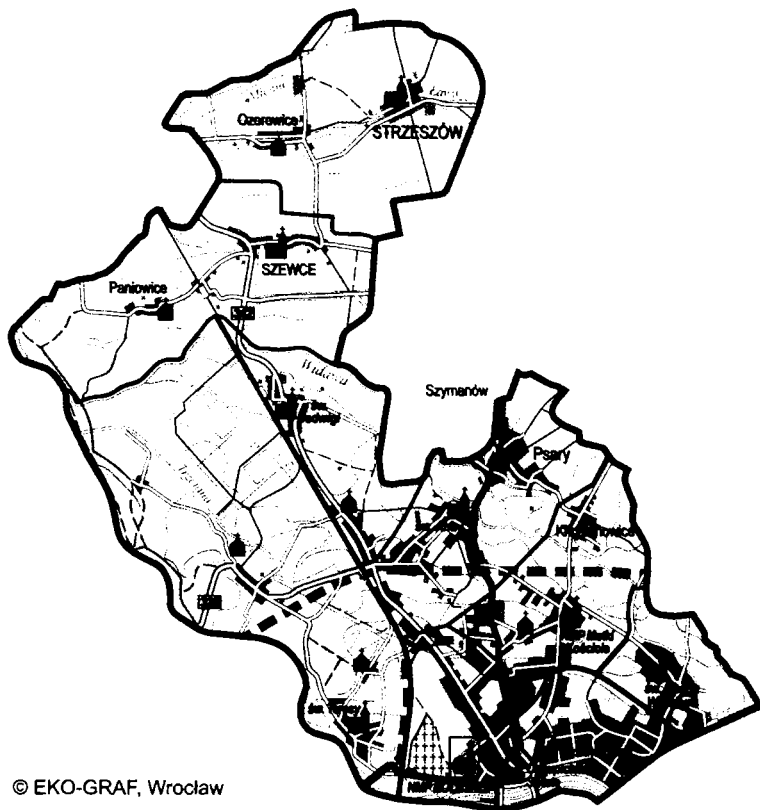

Dekanat

WROCLAW – PÓŁNOC I (OSOLOWICE)

© EKO-GRAF, Wrocław

0 2 km

— Granica diecezji
- - - Granica dekanatu
— Granica parafii

Siedziba dekanatu

Kościół parafialny

Kościół filialny
Kościół pomocniczy
Kaplica mszalna

Sanktuarium

Dekanat

WROCŁAW – PÓŁNOC I (OSOBOWICE)

Dziekan:

Ks. Tadeusz NOWAKOWSKI – Wrocław-Różanka, NMP Bolesnej

Wicedziekan:

Ks. Krzysztof JANKOWIAK – Wrocław-Osobowice,
św. Teresy od Dzieciątka Jezus

Ojciec duchowny:

O. Stanisław PASZEWSKI OFM – Wrocław-Sołtysowice,
św. Alberta Wielkiego

Parafie dekanatu:

1 Strzeszów	
Podwyższenia Krzyża Świętego	521
2 Szewce	
św. Anny	522
3 Wrocław-Karłowice	
św. Antoniego	523
4 Wrocław-Osobowice	
św. Teresy od Dzieciątka Jezus	527
5 Wrocław-Polanka	
Odkupiciela Świata	529
6 Wrocław-Polanowice	
Najświętszej Marii Panny Matki Kościoła	530
7 Wrocław-Różanka	
Najświętszej Maryi Panny Bolesnej	532
8 Wrocław-Sołtysowice	
św. Alberta Wielkiego	533
9 Wrocław-Świniary	
św. Jadwigi	534
10 Wrocław-Widawa	
św. Anny	535