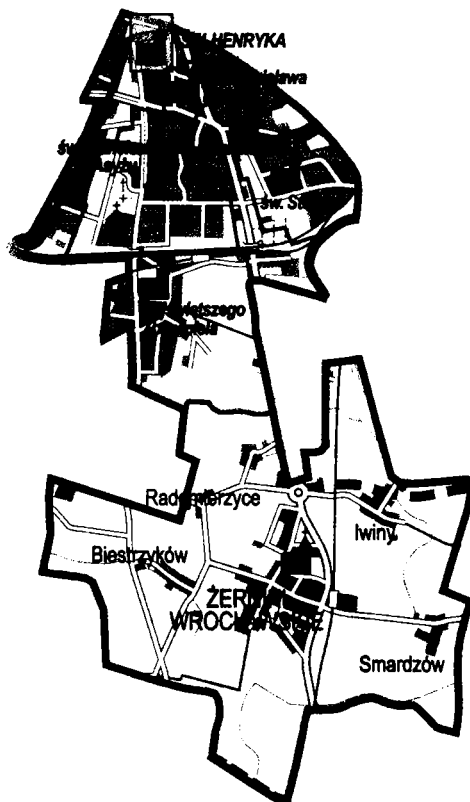

Dekanat

WROCLAW – POŁUDNIE

© EKO-GRAF, Wrocław