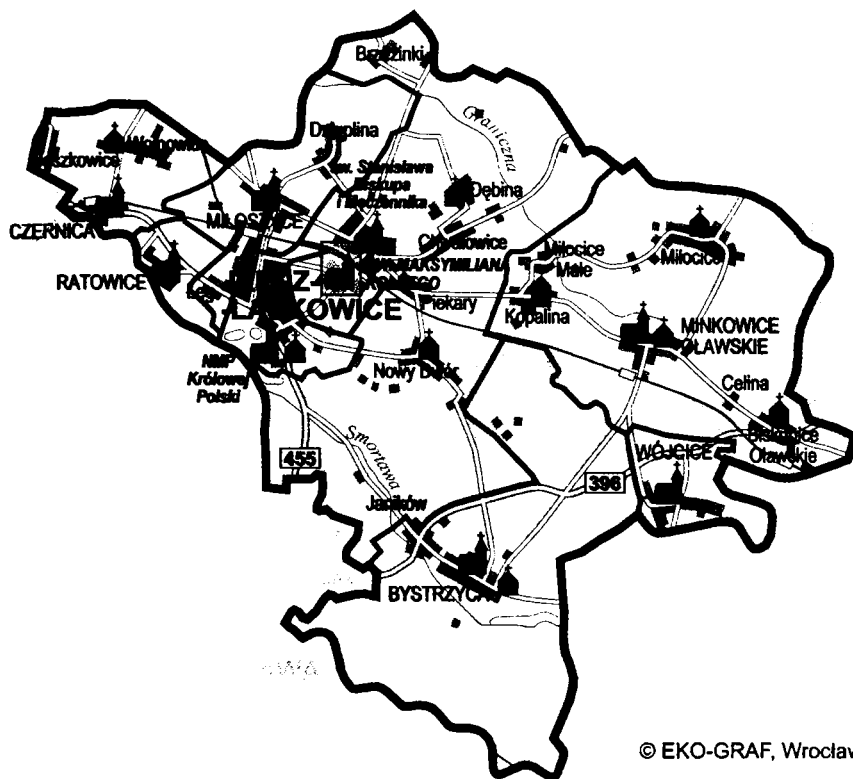

Dekanat JELCZ-LASKOWICE

© EKO-GRAF, Wrocław