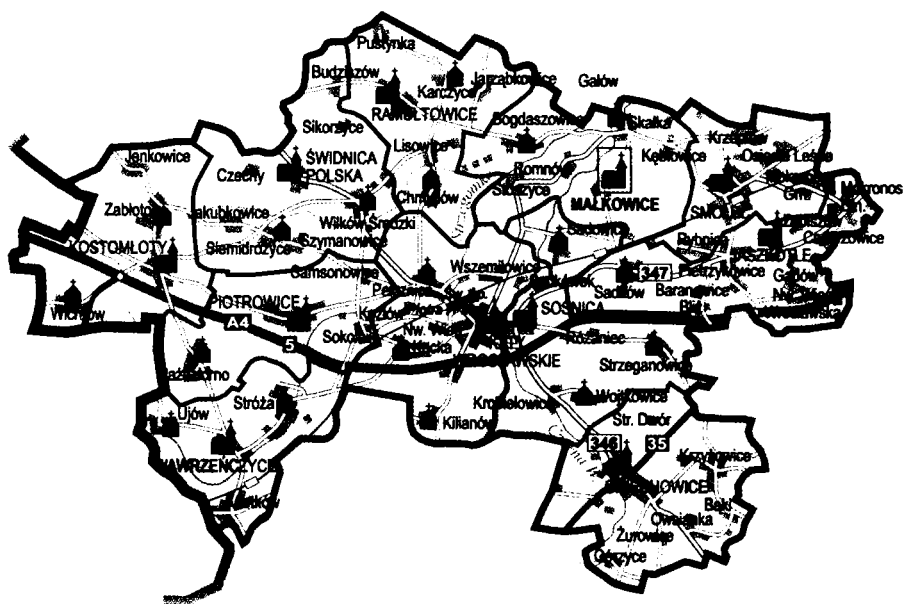

Dekanat

KĄTY WROCŁAWSKIE

© EKO-GRAF, Wrocław

Siedziba dekanatu

Kościół parafialny

Kościół filialny
Kościół pomocniczy
Kaplica mszalna

Sanktuarium

Dekanat

KĄTY WROCŁAWSKIE

Dziekan:

Ks. Marcin CZEREPAK – Małkowice, Trójcy Świętej

Wicedziekan:

Ks. Zbigniew ZAPAŚNIK – Jaskotle, Wniebowstąpienia Pana Jezusa

Ojciec duchowny:

Ks. Jan JABŁECKI – Gniechowice, św. Filomeny

Parafie dekanatu:

1 Gniechowice	
św. Filomeny	238
2 Jaskotle	
Wniebowstąpienia Pana Jezusa	239
3 Kąty Wrocławskie	
Świętych Apostołów Piotra i Pawła	240
4 Kostomłoty	
Podwyższenia Krzyża Świętego	242
5 Małkowice	
Trójcy Świętej	243
6 Piotrowice	
św. Katarzyny	244
7 Ramułowice	
św. Anny	245
8 Smolec	
Narodzenia Najświętszej Maryi Panny	246
9 Sońnica	
Podwyższenia Krzyża Świętego	248
10 Świdnica Polska	
św. Jadwigi	249
11 Wawrzeńczyce	
św. Wawrzyńca	250