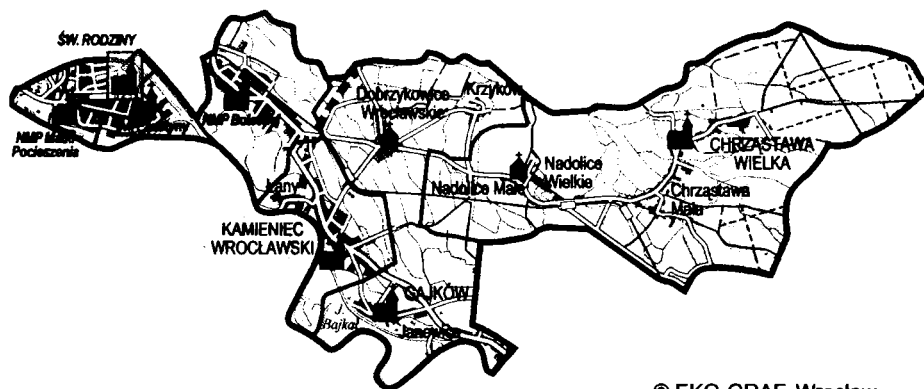

Dekanat

WROCLAW – PÓŁNOC II (SĘPOLNO)

© EKO-GRAF, Wrocław