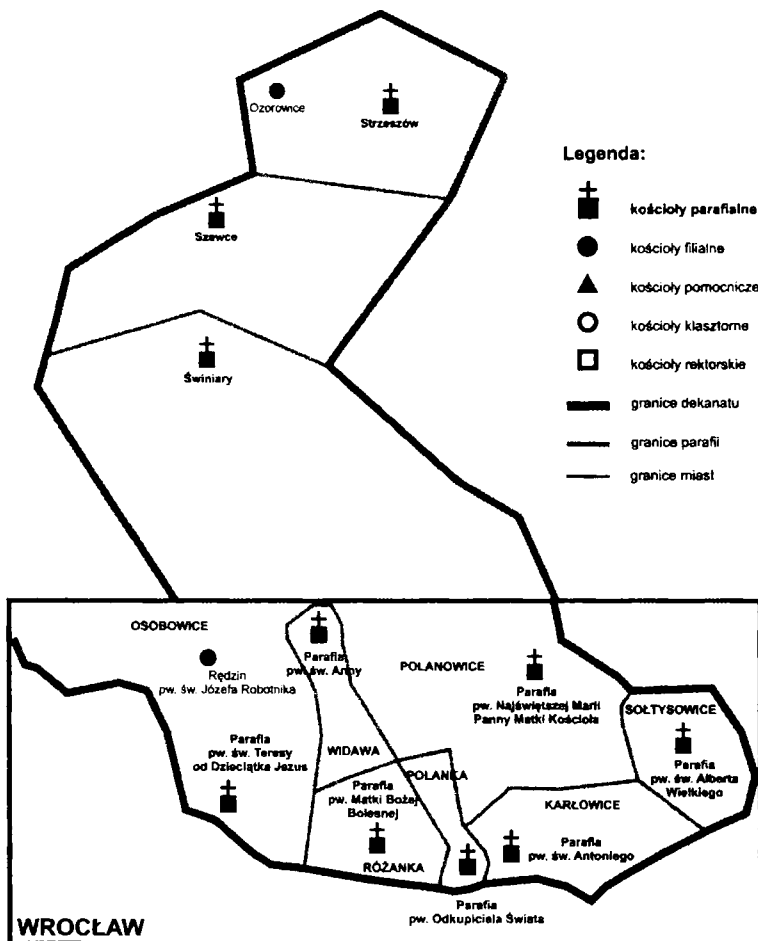

Dekanat

Wrocław – Północ I (Osobowice)