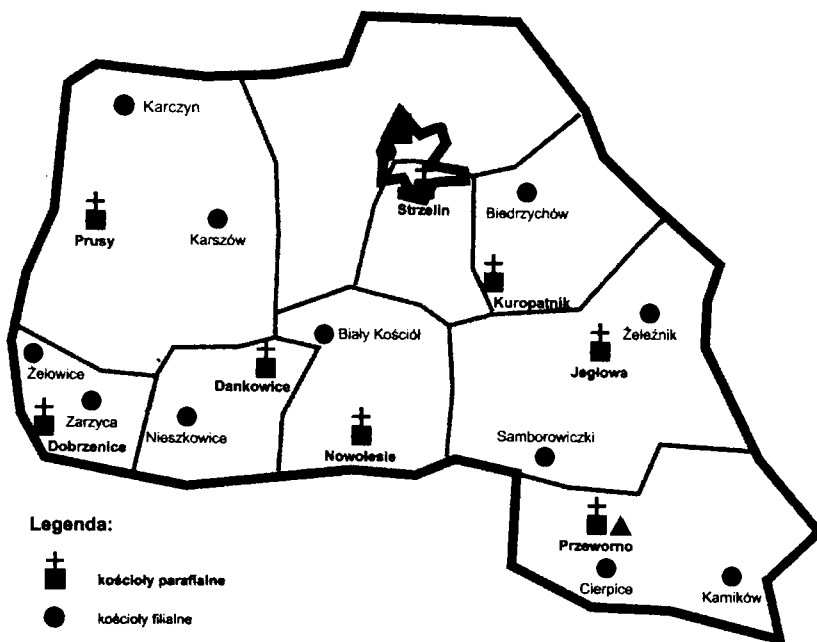

Dekanat

Strzelin

Legenda:

- kościoły parafialne
- kościoły filialne
- kościoły pomocnicze
- kościoły klasztorne
- kościoły rektorskie
- granice dekanatu
- granice parafii
- granice miast