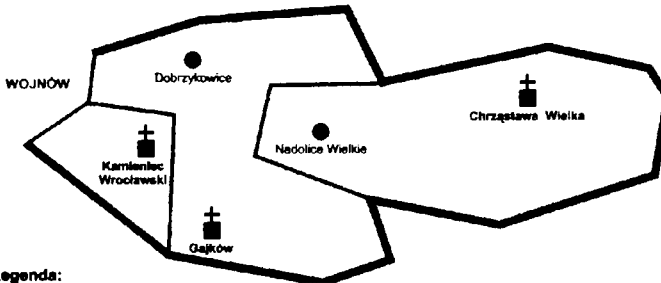

Dekanat

Wrocław – Północ II (Sępólno)

Legenda:

- kościoły parafialne
- kościoły filialne
- kościoły pomocnicze
- kościoły klaszorne
- kościoły rektorskie
- granica dekanatu
- granice parafii
- granica miast