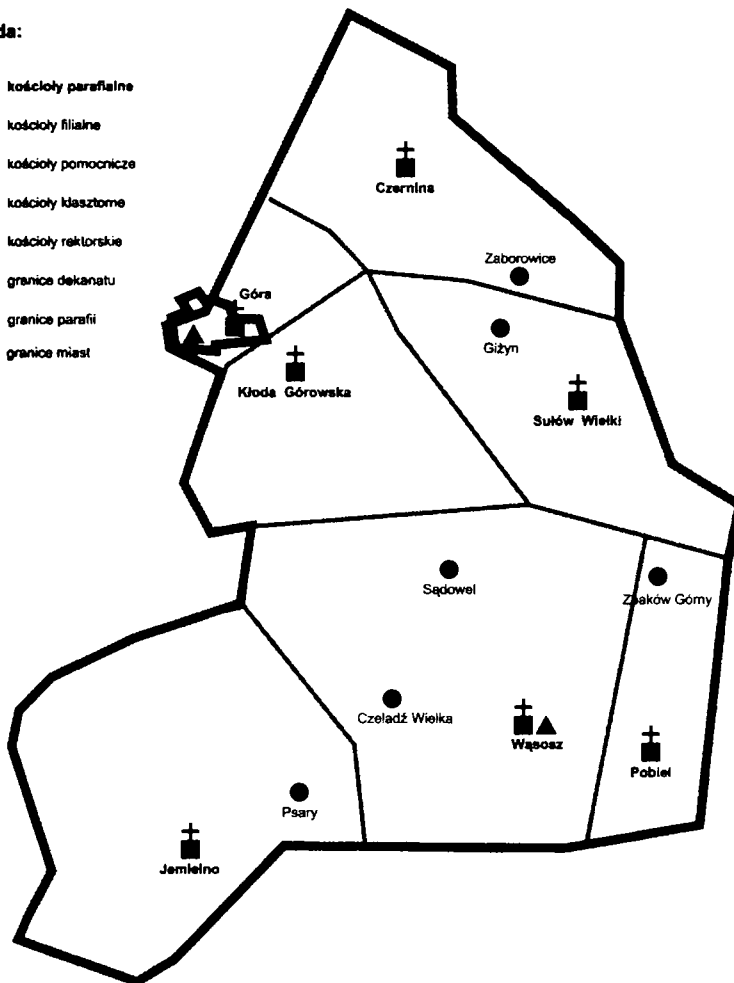

Dekanat

Góra Śląska – Wschód

Legenda:

- kościoły parafialne
- kościoły filialne
- kościoły pomocnicze
- kościoły klasztorne
- kościoły rektorskie
- granice dekanatu
- granice parafii
- granice miast