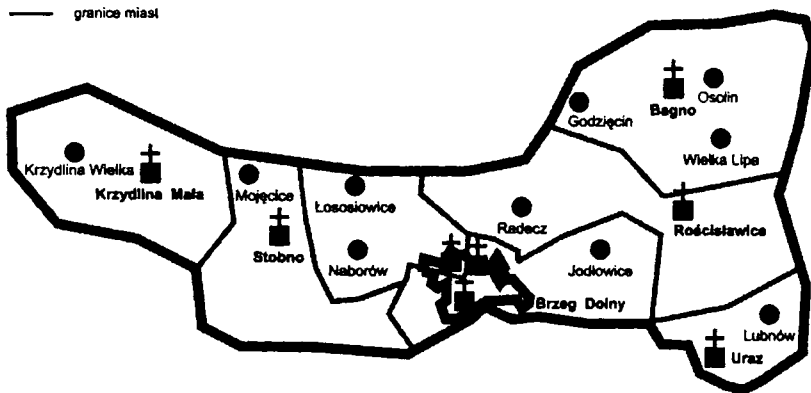

Dekanat

Brzeg Dolny

Legenda:

- kościoły parafialne
- kościoły filialne
- kościoły pomocnicze
- kościoły klasztorne
- kościoły rektorskie
- granice dekanatu
- granice parafii
- granice miast