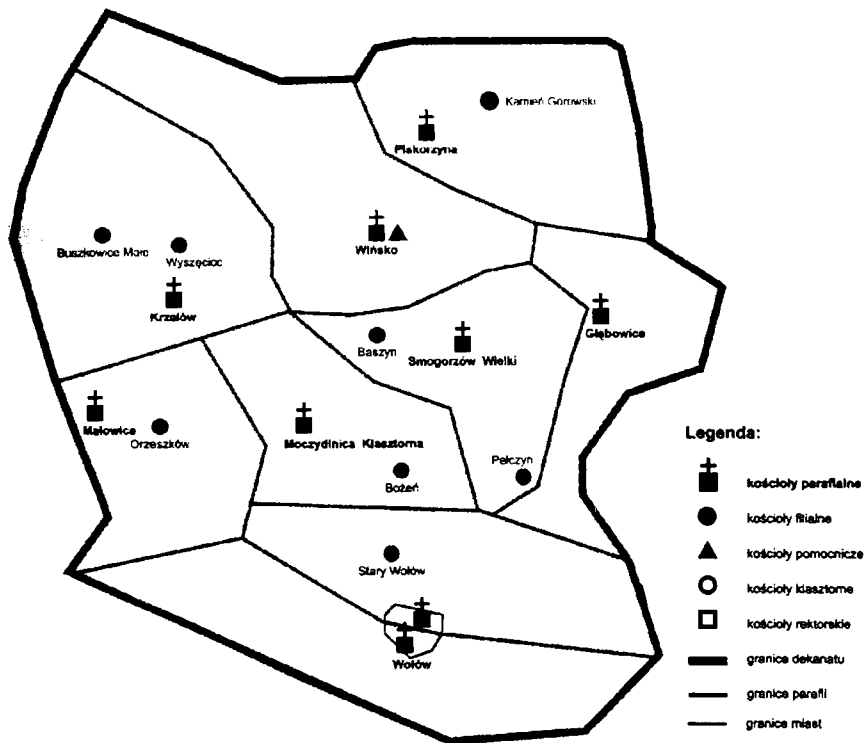

Dekanat

Wołów