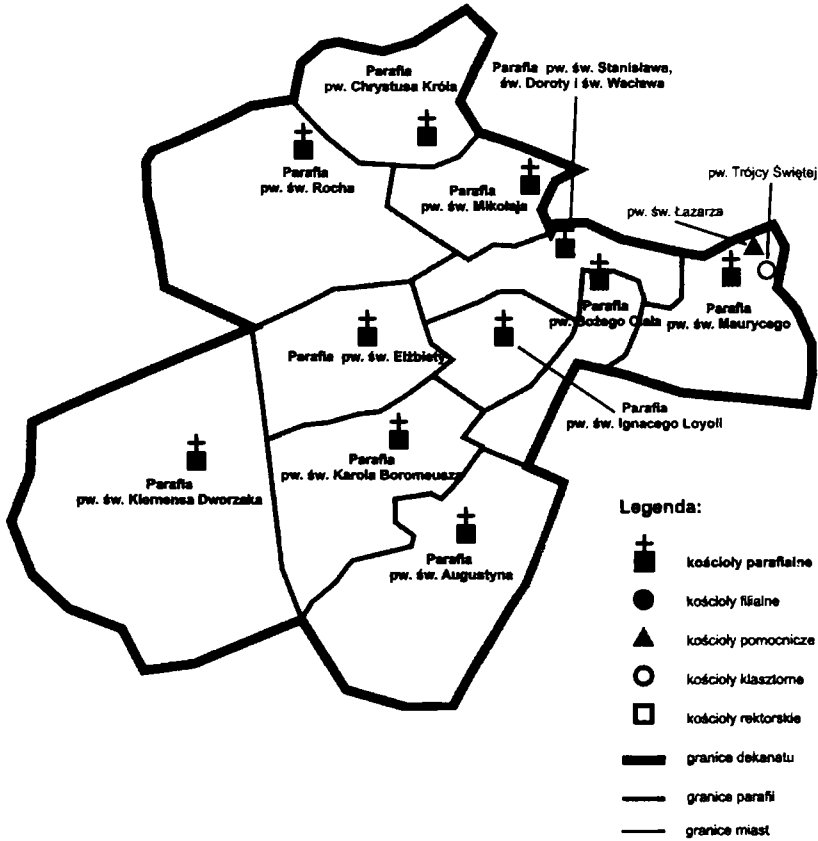

Dekanat

Wrocław – Śródmieście