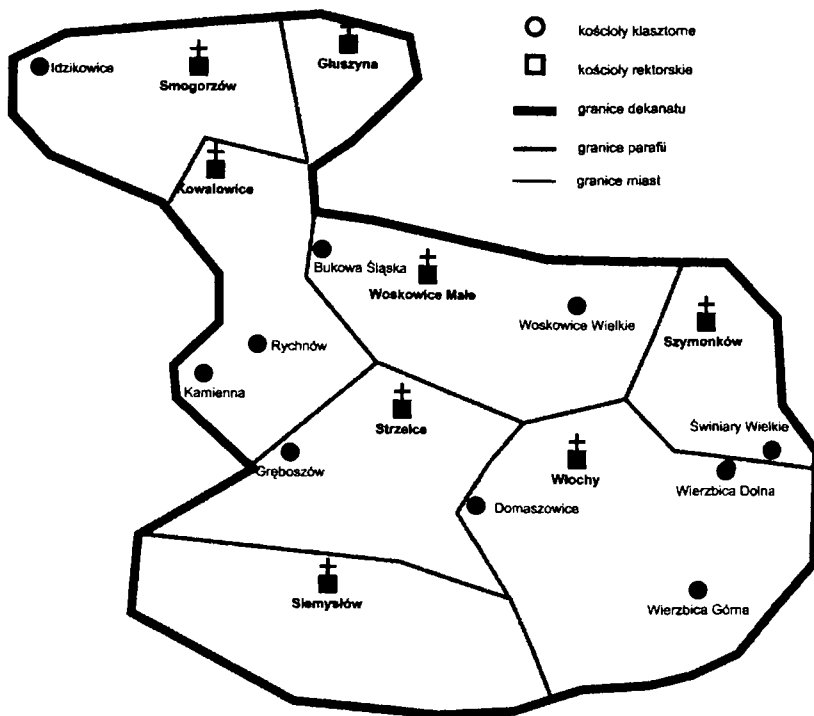

Dekanat

Włochy

Legenda:

- kościoły parafialne
- kościoły filialne
- kościoły pomocnicze
- kościoły klasztorne
- kościoły rektorskie
- granice dekanatu
- granice parafii
- granice miast