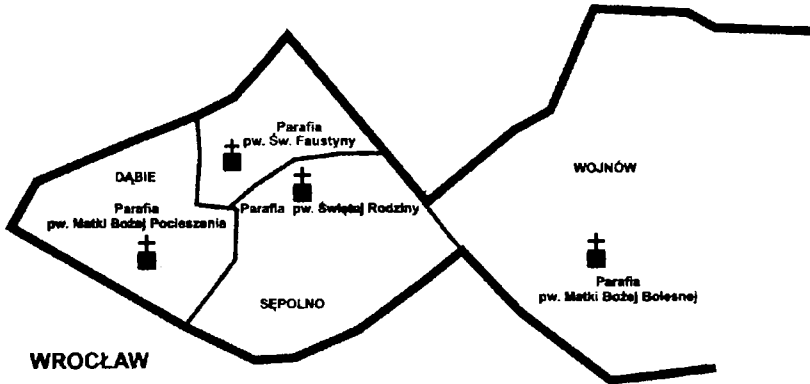

Dekanat

Wrocław – Północ II (Sępólno)

Legenda:

- kościoły parafialne
- kościoły filialne
- kościoły pomocnicze
- kościoły klaszorne
- kościoły rektorskie
- granica dekanatu
- granice parafii
- granica miast