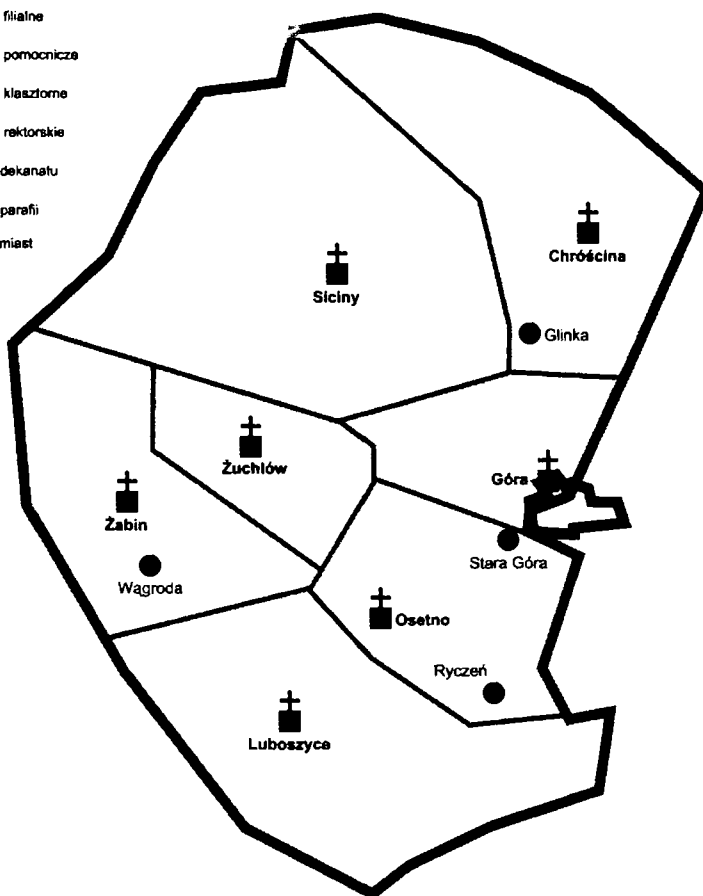

Dekanat

Góra Śląska – Zachód

Legenda:

- kościoły parafialne
- kościoły filialne
- kościoły pomocnicze
- kościoły klaszorne
- kościoły rektorskie
- granice dekanatu
- granice parafii
- granice miast