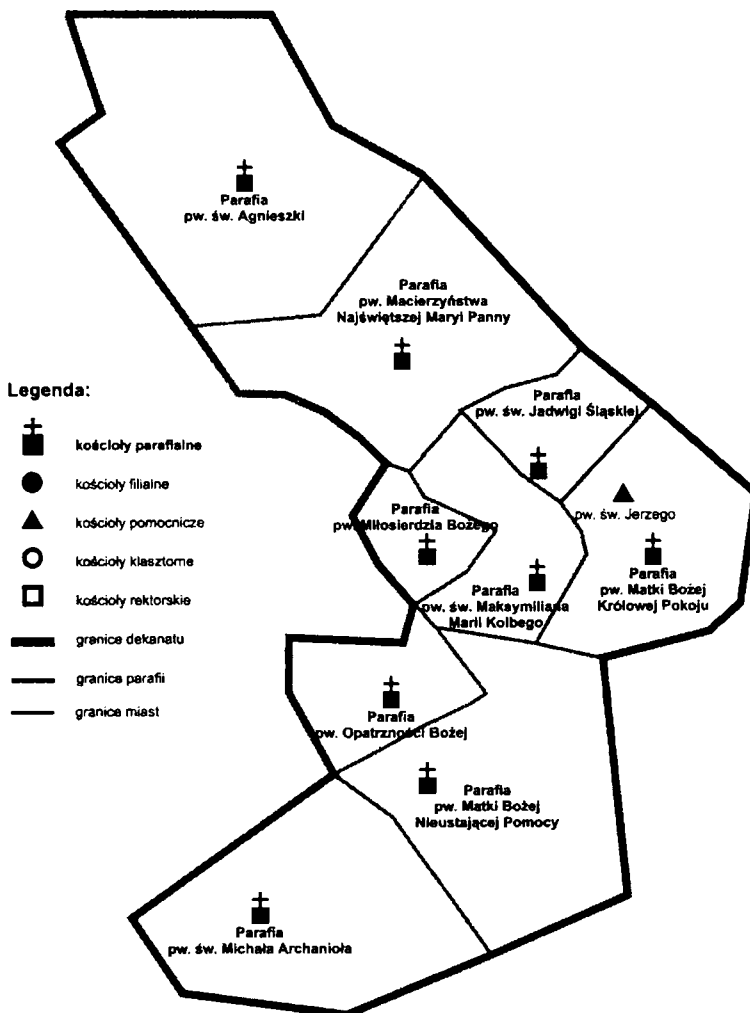

Dekanat

Wrocław – Zachód I