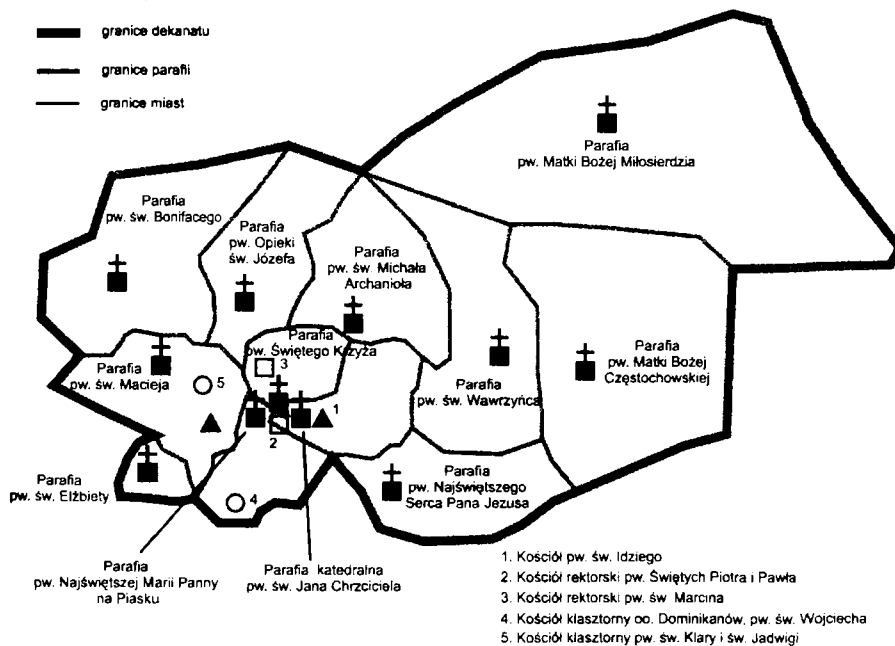

Dekanat

Wrocław – Katedra

Legenda:

- kościoły parafialne
- kościoły filialne
- kościoły pomocnicze
- kościoły klasztorne
- kościoły rektorskie
- granice dekanatu
- granice parafii
- granice miast