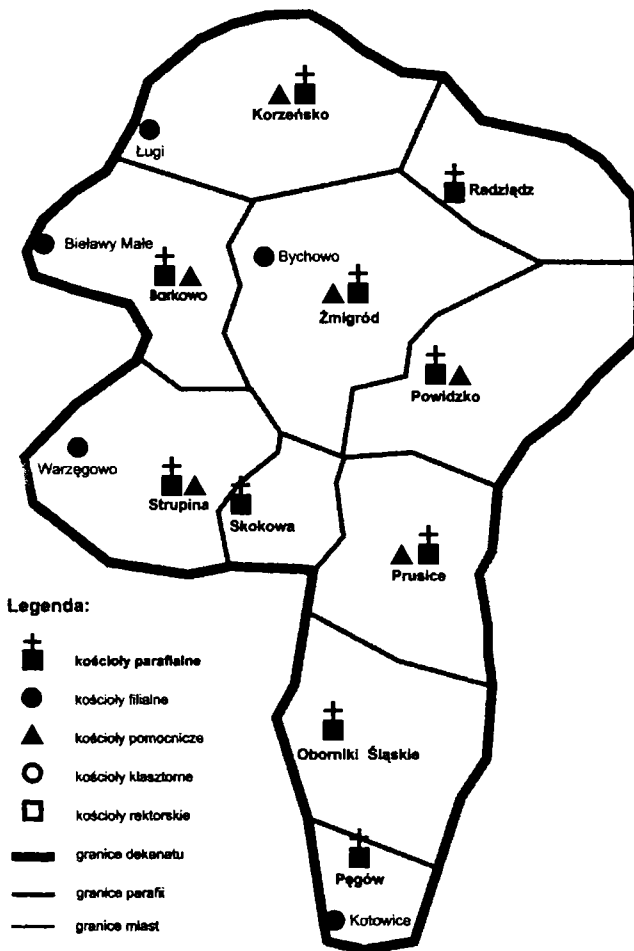

Dekanat

Prusice