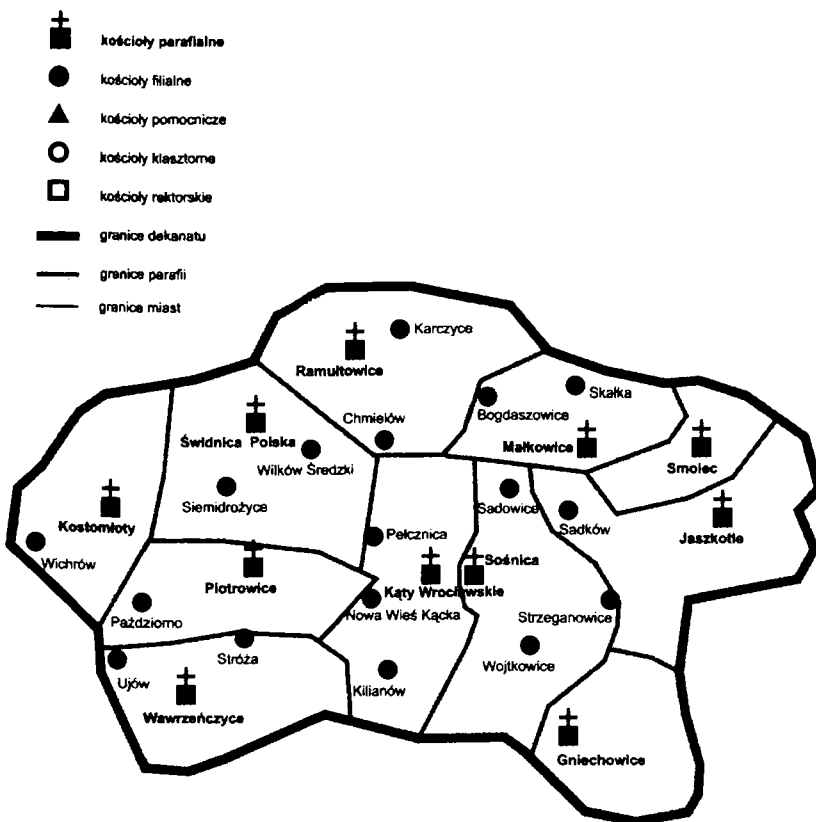

Stowarzyszenia i Ruchy: Żywy Różaniec, Schola, Lektorzy, Ministranci

Godziny Mszy Św.

niedziele i święta: 9.00, 11.00

dni powszednie: 18.00

REGON: 040077974

Dekanat

Kąty Wrocławskie

Legenda: