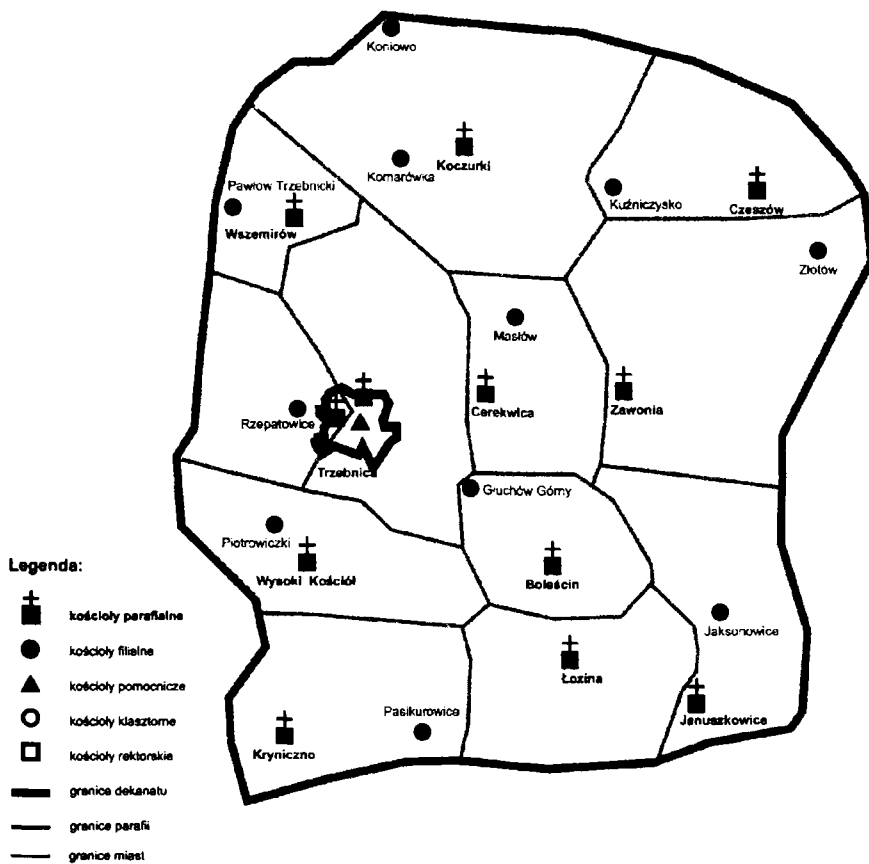

Dekanat

Trzebnica