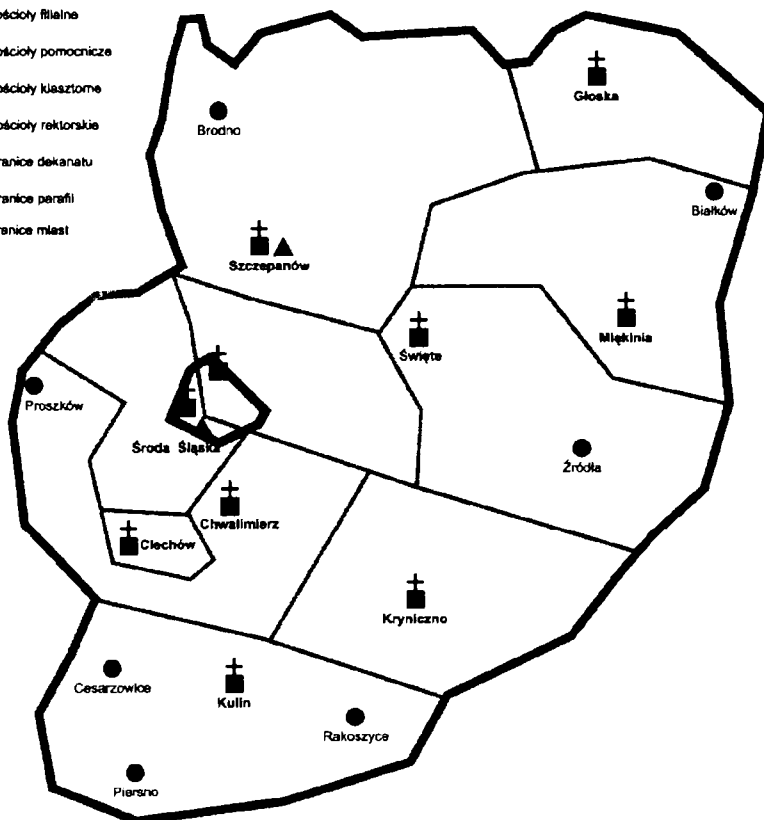

Dekanat

Środa Śląska

Legenda:

- kościoły parafialne
- kościoły filialne
- kościoły pomocnicze
- kościoły klasztorne
- kościoły rektoriale
- granice dekanatu
- granice parafii
- granice miast