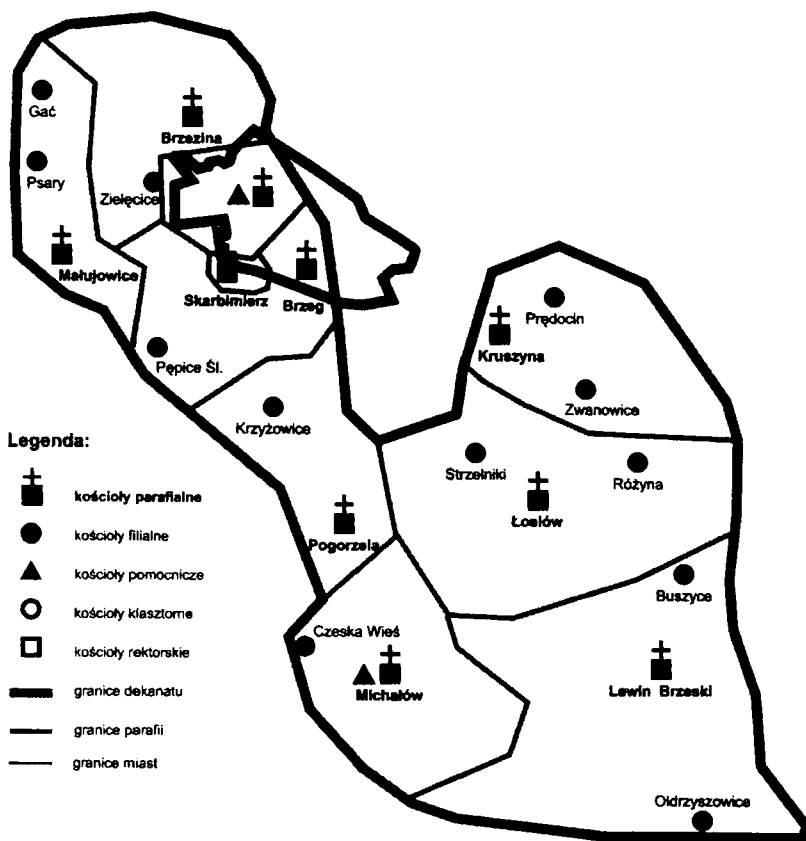

Dekanat

Brzeg Południe