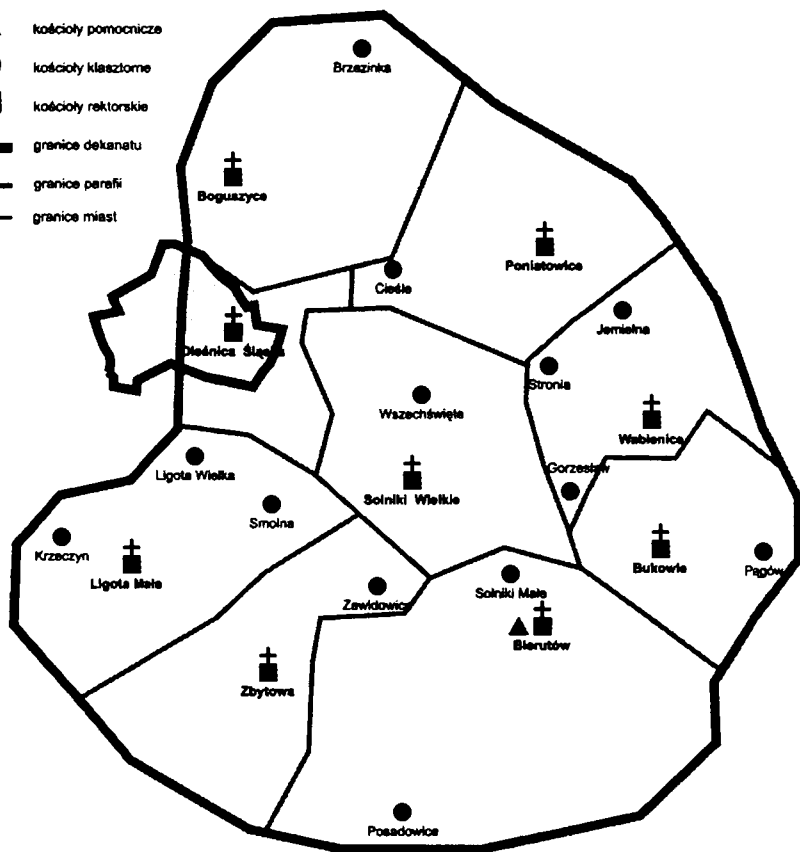

Dekanat

Oleśnica Śląska – Wschód

Legenda:

- kościoły parafialne
- kościoły filialne
- kościoły pomocnicze
- kościoły klasztorne
- kościoły rektorskie
- granice dekanatu
- granice parafii
- granice miast