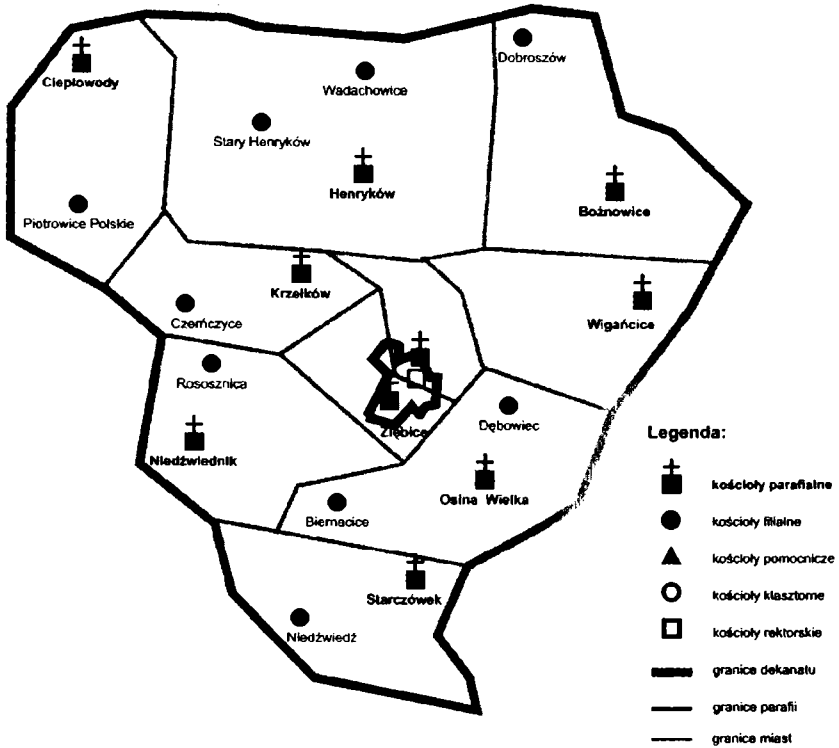

Dekanat

Ziębice