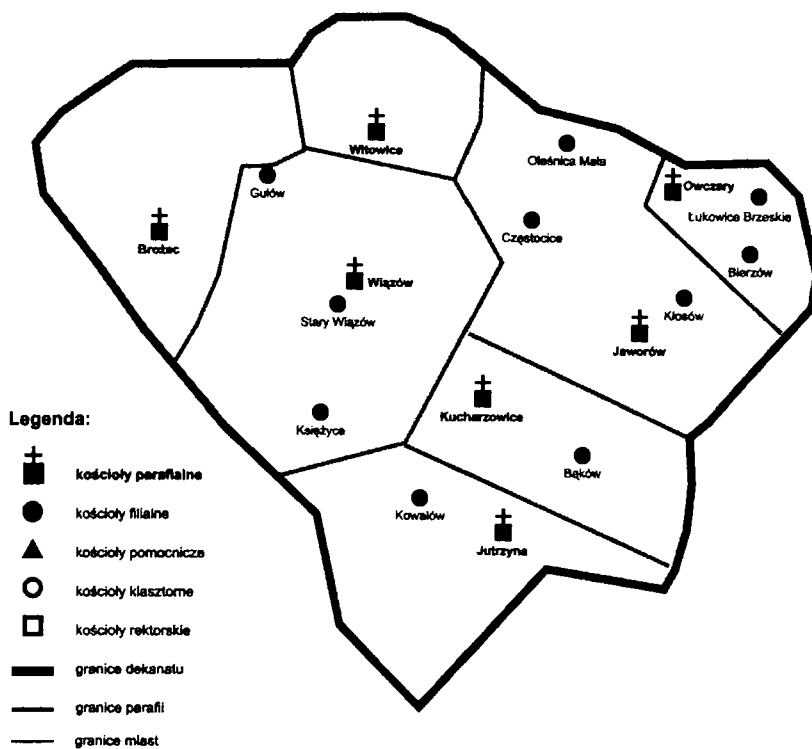

Dekanat

Wiązów