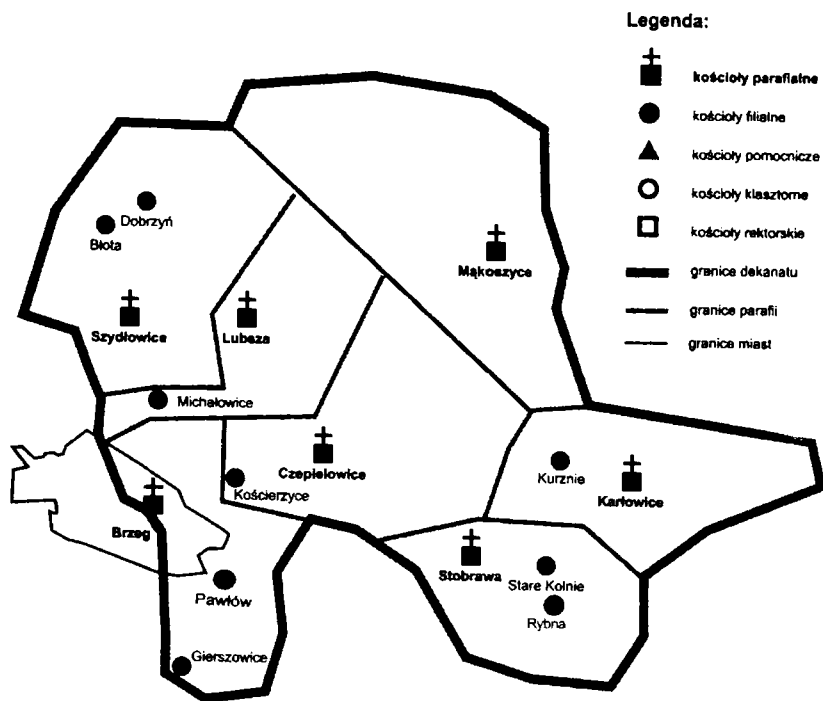

Dekanat

Brzeg Północ