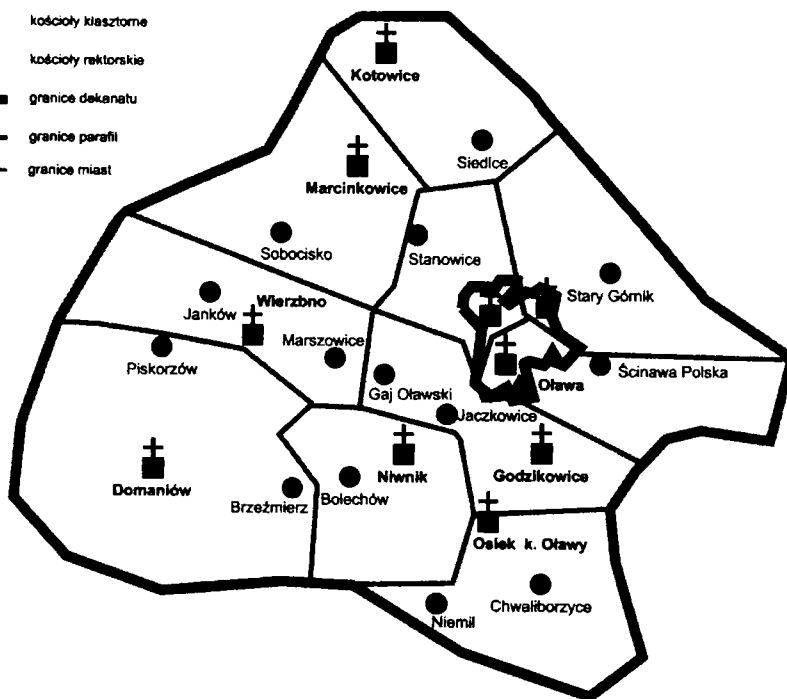

Dekanat

Oława

Legenda:

- kościoły parafialne
- kościoły filialne
- kościoły pomocnicze
- kościoły klasztorne
- kościoły rektorskie
- granice dekanatu
- granice parafii
- granice miast