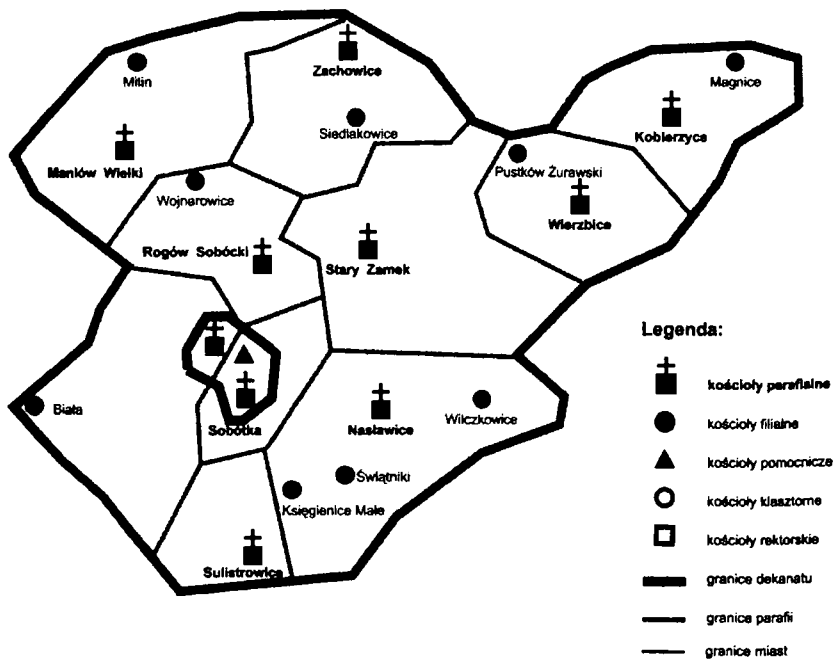

Dekanat

Sobótka