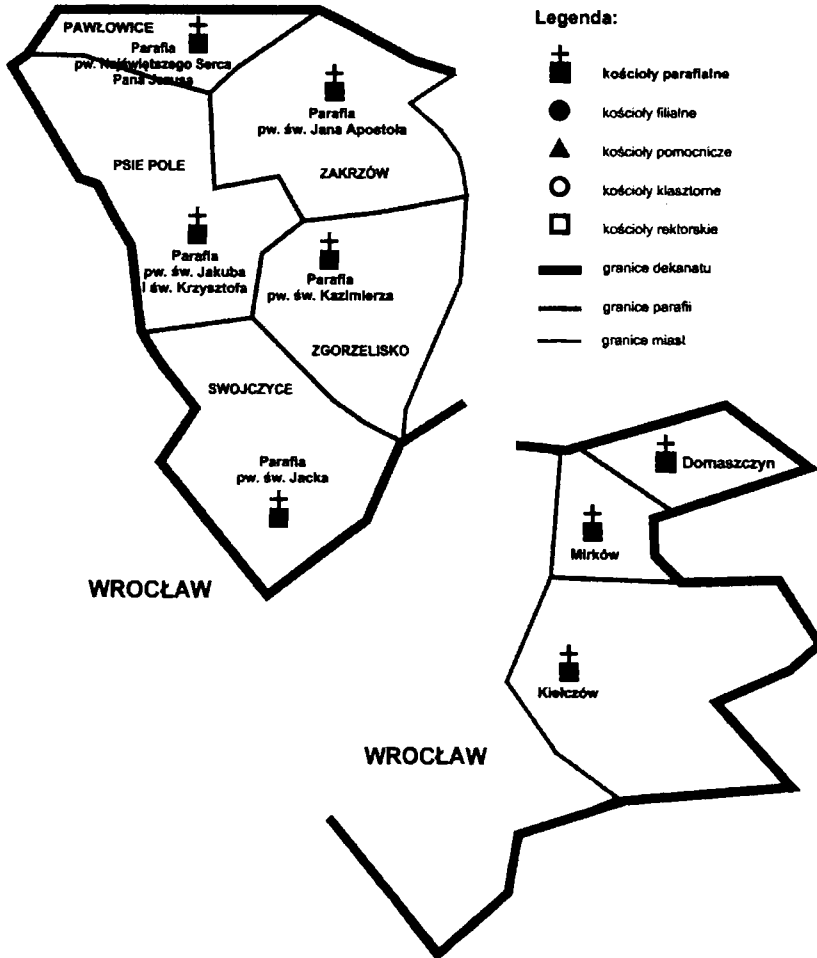

Dekanat

Wrocław – Północ III (Psie Pole)